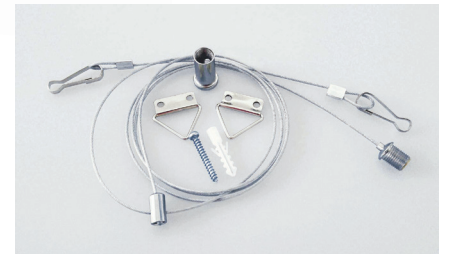

## LED VIRGO - ACCESSORIES

FEHÉR  
GXLS195 - négyszög

FEHÉR  
GXLS390

FEHÉR  
GXLS196

GXLS392

GXLS194

GXLS102, GXLS103

			LED VIRGO TELEPÍTÉSI TARTOZÉKOK
ROPES VIRGO II (6pcs)	GXLS100	8592660112404	GXLS098, GXLS099 lámpa telepítéséhez állítható acél huzal (6db)
ROPES VIRGO PROFÍ	GXLS391	8592660118123	GXPR002, GXPR004, GXPR022, GXPR024, GXPR042, GXPR044, GXPR062, GXPR063, GXDS068, GXDS069, GXDS071, GXDS072, GXDS073, GXDS074, GXDS075, GXDS077, GXDS078, GXDS079, GXLS250, GXLS252, GXLS253, GXLS255 lámpa telepítéséhez állítható acél huzal (2db)
FR-LED VIRGO WF	GXLS390	8592660118116	GXPR002, GXPR004, GXPR022, GXPR024, GXPR062, GXPR063, GXDS067, GXDS068, GXDS069, GXDS071, GXDS072, GXDS073, GXDS074, GXDS075, GXDS076, GXDS077, GXLS176, GXLS177, GXLS184, GXLS185, GXLS246, GXLS247, GXLS290, GXLS293 lámpa felületre szereléséhez fehér keret
MAGNETIC SET VIRGO (4pcs)	GXLS194	8592660114279	GXDS067, GXDS068, GXDS069, GXDS071, GXDS072, GXDS073, GXDS074, GXDS075, GXDS076, GXDS077, GXDS078, GXDS079, GXLS250, GXLS252, GXLS253, GXLS255 lámpa gipszkarton felületre telepítéséhez mágneses tartók
FR-VIRGO CLICK 600x600 WF	GXLS195	8592660121369	GXDS067, GXDS068, GXDS069, GXDS071, GXDS072, GXDS073, GXDS074, GXDS075, GXDS077, GXLS176, GXLS177, GXLS184, GXLS185, GXLS246, GXLS247, GXLS290, GXLS293 lámpa felületre telepítéséhez összecuskható fehér alumínium keret
FR-VIRGO CLICK 1200x300 WF	GXLS196	8592660121376	GXDS078, GXDS079, GXLS266, GXLS267, GXLS296, GXLS299 lámpa felületre telepítéséhez összecuskható fehér alumínium keret
CLIPS VIRGO PROFÍ	GXLS392	8592660118130	GXPR002, GXPR004, GXPR022, GXPR024, GXPR042, GXPR044, GXPR062, GXPR063, GXDS067, GXDS068, GXDS069, GXDS071, GXDS072, GXDS073, GXDS074, GXDS075, GXDS076, GXDS077, GXDS078, GXDS079, GXDS136, GXDS148, GXLS176, GXLS177, GXLS184, GXLS185, GXLS246, GXLS247, GXLS266, GXLS267, GXLS290, GXLS293, GXLS296, GXLS299 lámpa gipszkartonba telepítéséhez rozsdamentes acél tartók (4db)
FR-LED VIRGO MINI	GXLS189	8592660119595	GXPR042, GXPR044 lámpa felületre telepítéséhez fehér keret
Sheets for LED panels suspended mounting-set 4pcs	GXLS101	8592660125831	Rozsdamentes acél függesztők függesztéshez: GXDS071, GXDS075, GXDS076, GXLS252
ROPES Y 1pc set typ A	GXLS102	8592660131825	GXPR002, GXPR004, GXPR022, GXPR024, GXPR042, GXPR044, GXPR062, GXPR063, GXDS067, GXDS068, GXDS069, GXDS071, GXDS072, GXDS073, GXDS074, GXDS075, GXDS076, GXDS077, GXDS078, GXDS079, GXLS098, GXLS099, GXLS250, GXLS252, GXLS253, GXLS255 lámpa telepítéséhez állítható acél huzal (1db)
ROPES Y 1pc set typ B	GXLS103	8592660131832	GXLS176, GXLS177, GXLS184, GXLS185, GXLS246, GXLS247, GXLS266, GXLS267, GXLS290, GXLS293, GXLS296, GXLS299 lámpa telepítéséhez állítható acél huzal (1db)