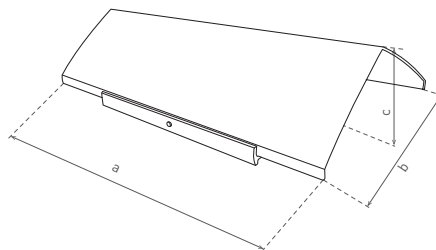

NEUTRAL
WHITE

GXDS141
GXDS145

GXDS140
GXDS144

GXDS141
GXDS145

GXDS140
GXDS144

- SVIETIDLO LED SMD
- teleso svetidla: PVC
- difúzor svetidla: polykarbonát (PC)
- interiérové nástenné svetidlo

						T_c CCT	R_a CRI	\overleftarrow{a} [mm]	\overleftarrow{b} [mm]	\overleftarrow{c} [mm]			DKC
DAISY VIKI A 7W NW	GXDS141	8592660118956	7	500	neutrálna biela	4000K	≥80	240	116	55	0,135	1-20	9,70 €
DAISY VIKI A 11W NW	GXDS145	8592660118970	11	800	neutrálna biela	4000K	≥80	360	116	55	0,210	1-20	11,65 €
DAISY VIKI B 7W NW	GXDS140	8592660118949	7	500	neutrálna biela	4000K	≥80	240	116	55	0,130	1-20	9,70 €
DAISY VIKI B 11W NW	GXDS144	8592660118963	11	800	neutrálna biela	4000K	≥80	360	116	55	0,200	1-20	11,65 €