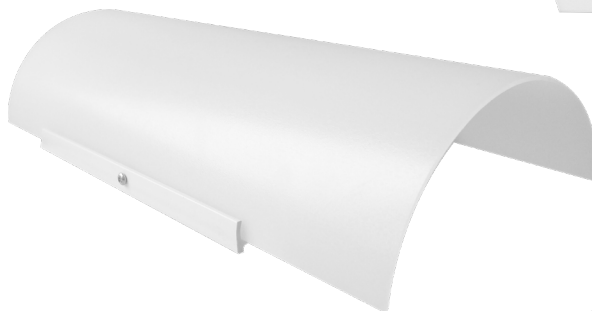

LED SVIETIDLÁ PRE DOMÁCNOSŤ

DAISY VIKI

220-240V-
50/60Hz

IP₂₀

-10+35°C

110°

25 000

RoHS

NEUTRAL
WHITE

GXDS141
GXDS145

GXDS140
GXDS144

GXDS141
GXDS145

GXDS140
GXDS144

- SVIETIDLO LED SMD
- teleso svetidla: PVC
- difúzor svetidla: polykarbonát (PC)
- interiérové nástenné svetidlo

						T_c CCT	R_a CRI	\overleftarrow{a} [mm]	\overleftarrow{b} [mm]	\overleftarrow{c} [mm]			DKC
DAISY VIKI A 7W NW	GXDS141	8592660118956	7	500	neutrálna biela	4000K	≥80	240	116	55	0,135	1-20	9,70 €
DAISY VIKI A 11W NW	GXDS145	8592660118970	11	800	neutrálna biela	4000K	≥80	360	116	55	0,210	1-20	11,65 €
DAISY VIKI B 7W NW	GXDS140	8592660118949	7	500	neutrálna biela	4000K	≥80	240	116	55	0,130	1-20	9,70 €
DAISY VIKI B 11W NW	GXDS144	8592660118963	11	800	neutrálna biela	4000K	≥80	360	116	55	0,200	1-20	11,65 €