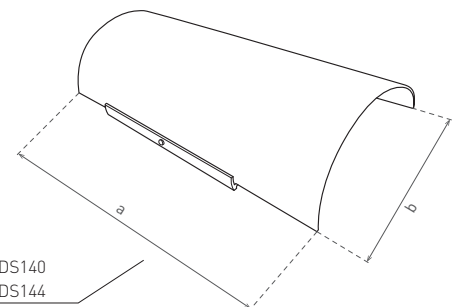

NEUTRAL
WHITE

GXDS141
GXDS145

GXDS140
GXDS144

GXDS141
GXDS145

GXDS140
GXDS144

- SVIETIDLO LED SMD
- teleso svetidla: PVC
- difúzor svetidla: polykarbonát (PC)
- interiérové nástenné svetidlo

						T_c CCT	R_a CRI	\overleftarrow{a} [mm]	\overleftarrow{b} [mm]	\overleftarrow{c} [mm]			DKC
DAISY VIKI A 7W NW	GXDS141	8592660118956	7	500	neutrálna biela	4000K	≥80	240	116	55	0,135	1-20	9,70 €
DAISY VIKI A 11W NW	GXDS145	8592660118970	11	800	neutrálna biela	4000K	≥80	360	116	55	0,210	1-20	11,65 €
DAISY VIKI B 7W NW	GXDS140	8592660118949	7	500	neutrálna biela	4000K	≥80	240	116	55	0,130	1-20	9,70 €
DAISY VIKI B 11W NW	GXDS144	8592660118963	11	800	neutrálna biela	4000K	≥80	360	116	55	0,200	1-20	11,65 €