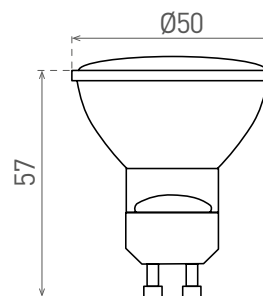

LED BULB GU10

- ŽIAROVKA LED SMD
- náhrada halogénovej žiarovky typu JDR/GU10
- vysoký merný výkon - 100lm/W
- v porovnaní s klasickou žiarovkou až 85% zníženie spotreby elektrickej energie
- technológia LED SMD 2835
- vnútorný chladič na optimálne chladenie (platí pre 5W, 7W)

LED 3W ▶ * 25W
 LED 5W ▶ * 40W
 LED 7W ▶ * 55W

COOL
WHITENEUTRAL
WHITEWARM
WHITE

| | | EAN | W | lm | color | $\frac{T_c}{CCT}$ | $\frac{Ra}{CRI}$ |
|---------------------|---------|---------------|-------|--------|-----------------|-------------------|------------------|
| LED BULB 3W GU10 CW | GXLZ220 | 8592660140223 | 3 | 315 | studená biela | 6000K | ≥80 |
| LED BULB 3W GU10 NW | GXLZ221 | 8592660140230 | 3 | 315 | neutrálna biela | 4000K | ≥80 |
| LED BULB 3W GU10 WW | GXLZ222 | 8592660140247 | 3 | 315 | teplá biela | 3000K | ≥80 |
| LED BULB 5W GU10 CW | GXLZ223 | 8592660140254 | 5 | 510 | studená biela | 6000K | ≥80 |
| LED BULB 5W GU10 NW | GXLZ224 | 8592660140261 | 5 | 510 | neutrálna biela | 4000K | ≥80 |
| LED BULB 5W GU10 WW | GXLZ225 | 8592660140278 | 5 | 510 | teplá biela | 3000K | ≥80 |
| LED BULB 7W GU10 CW | GXLZ226 | 8592660140285 | 7 | 700 | studená biela | 6000K | ≥80 |
| LED BULB 7W GU10 NW | GXLZ227 | 8592660140292 | 7 | 700 | neutrálna biela | 4000K | ≥80 |
| LED BULB 7W GU10 WW | GXLZ228 | 8592660140308 | 7 | 700 | teplá biela | 3000K | ≥80 |