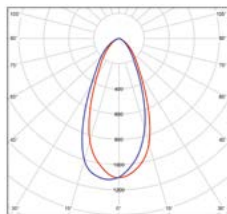

GXPR094

GXPR095

GXPR096

GAMA PROFI SMD 30W GRAY

GAMA PROFI SMD 50W GRAY

GAMA PROFI SMD 100W GRAY

						T_c CCT	R_a CRI	$\leftarrow a \rightarrow$ [mm]	$\leftarrow b \rightarrow$ [mm]	$\leftarrow c \rightarrow$ [mm]		
GAMA PROFI SMD 30W GRAY	GXPR094	8592660125381	30	3000	neutrális fehér	4000K	≥ 80	200	150	40	1,15	1/20
GAMA PROFI SMD 50W GRAY	GXPR095	8592660125398	50	5000	neutrális fehér	4000K	≥ 80	242	206	45	1,95	1/10
GAMA PROFI SMD 100W GRAY	GXPR096	8592660131856	100	10 000	neutrális fehér	4000K	≥ 80	370	265	50	3,55	1/2