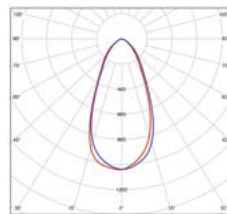

GXPR094

GXPR095

GXPR096

GAMA PROFI SMD 30W GRAY

GAMA PROFI SMD 50W GRAY

GAMA PROFI SMD 100W GRAY

						T_c CCT	R_a CRI	$\leftarrow a \rightarrow$ [mm]	$\leftarrow b \rightarrow$ [mm]	$\leftarrow c \rightarrow$ [mm]		
GAMA PROFI SMD 30W GRAY	GXPR094	8592660125381	30	3000	neutrális fehér	4000K	≥ 80	200	150	40	1,15	1/20
GAMA PROFI SMD 50W GRAY	GXPR095	8592660125398	50	5000	neutrális fehér	4000K	≥ 80	242	206	45	1,95	1/10
GAMA PROFI SMD 100W GRAY	GXPR096	8592660131856	100	10 000	neutrális fehér	4000K	≥ 80	370	265	50	3,55	1/2