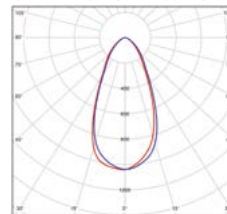

GXPR094

GXPR095

GXPR096

GAMA PROFI SMD 30W GRAY

GAMA PROFI SMD 50W GRAY

GAMA PROFI SMD 100W GRAY

						T_c CCT	R_a CRI	$\leftarrow a \rightarrow$ [mm]	$\leftarrow b \rightarrow$ [mm]	$\leftarrow c \rightarrow$ [mm]		
GAMA PROFI SMD 30W GRAY	GXPR094	8592660125381	30	3000	neutrális fehér	4000K	≥ 80	200	150	40	1,15	1/20
GAMA PROFI SMD 50W GRAY	GXPR095	8592660125398	50	5000	neutrális fehér	4000K	≥ 80	242	206	45	1,95	1/10
GAMA PROFI SMD 100W GRAY	GXPR096	8592660131856	100	10 000	neutrális fehér	4000K	≥ 80	370	265	50	3,55	1/2