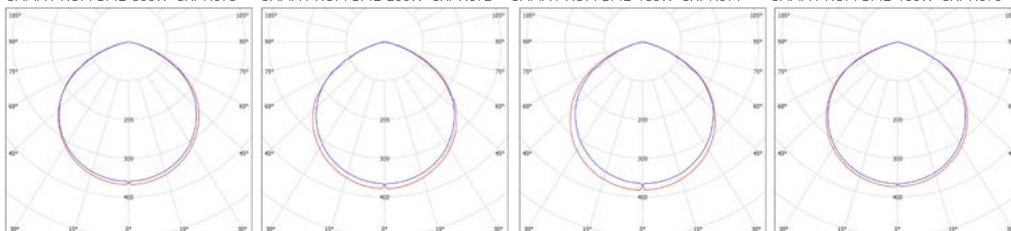

GXPR090

GXPR091

GXPR092

GXPR093

GAMA PROFI SMD 300W GXPR093 GAMA PROFI SMD 200W GXPR092 GAMA PROFI SMD 150W GXPR091 GAMA PROFI SMD 100W GXPR090

							T_c CCT	R_a CRI	$\leftarrow a \rightarrow$ [mm]	$\leftarrow b \rightarrow$ [mm]	$\leftarrow c \rightarrow$ [mm]		
GAMA PROFI SMD 100W NW	GXPR090	8592660120713		100	10000	neutrálna biela	4000K	≥ 80	257	340	59	3,45	1/2
GAMA PROFI SMD 150W NW	GXPR091	8592660120720		150	15000	neutrálna biela	4000K	≥ 80	280	374	63	4,05	1/2
GAMA PROFI SMD 200W NW	GXPR092	8592660120737		200	20000	neutrálna biela	4000K	≥ 80	300	414	69	4,85	1
GAMA PROFI SMD 300W NW	GXPR093	8592660120744		300	30000	neutrálna biela	4000K	≥ 80	345	479	73	7,15	1