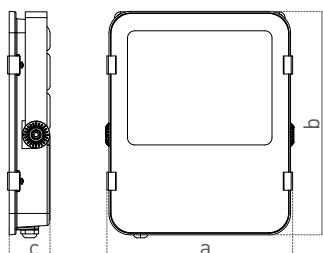

GAMA PROFI SMD

- REFLEKTOR LED SMD
- teleso svetidla: lakovaný hliník
- difúzor: tvrdené sklo
- plochý, kompaktný dizajn
- vysoká svetelná účinnosť
- prachotesný a vodeodolný
- päťročná záruka

220-240V-50/60Hz