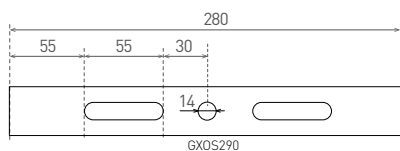

GOLY - ACCESSORIES

- GOLY - príslušenstvo
- materiál konzoly: oceľ
- konzola umožňuje naklápanie svietidla +/- 90°

Mounting console GOLY	GXOS290	8592660119137	Montážna konzola pre prisadenie a polohovanie svietidiel: GXHB045, GXHB030, GXHB081, GXHB046
Mounting console GOLY 100W	GXOS289	8592660121208	Montážna konzola pre prisadenie a polohovanie svietidiel: GXHB044