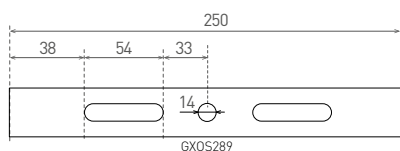

GOLY - ACCESSORIES

- GOLY - príslušenstvo
- materiál konzoly: oceľ
- konzola umožňuje naklápanie svietidla +/- 90°

Mounting console GOLY	GXOS290	8592660119137	Montážna konzola pre prisadenie a polohovanie svietidiel: GXHB045, GXHB030, GXHB081, GXHB046
Mounting console GOLY 100W	GXOS289	8592660121208	Montážna konzola pre prisadenie a polohovanie svietidiel: GXHB044