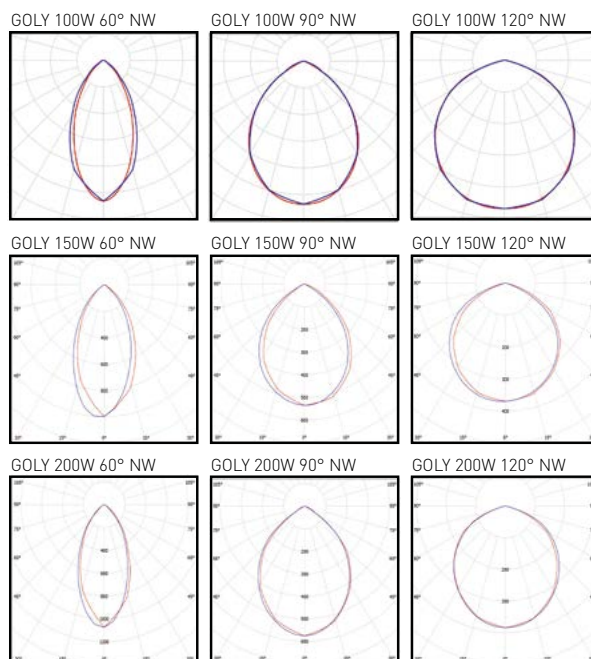

Difuzor GOLY 100W 60	GXHB025	8592660121178	číra	60°
Difuzor GOLY 100W 90	GXHB026	8592660121215	číra	90°
Difuzor GOLY 100W 120	GXHB027	8592660121185	číra	120°
Difuzor GOLY 150W 60	GXHB047	8592660119113	číra	60°
Difuzor GOLY 150W 90	GXHB048	8592660119090	číra	90°
Difuzor GOLY 150W 120	GXHB049	8592660119106	číra	120°
Difuzor GOLY 200W 60	GXHB031	8592660119663	číra	60°
Difuzor GOLY 200W 90	GXHB032	8592660119670	číra	90°
Difuzor GOLY 200W 120	GXHB033	8592660119687	číra	120°