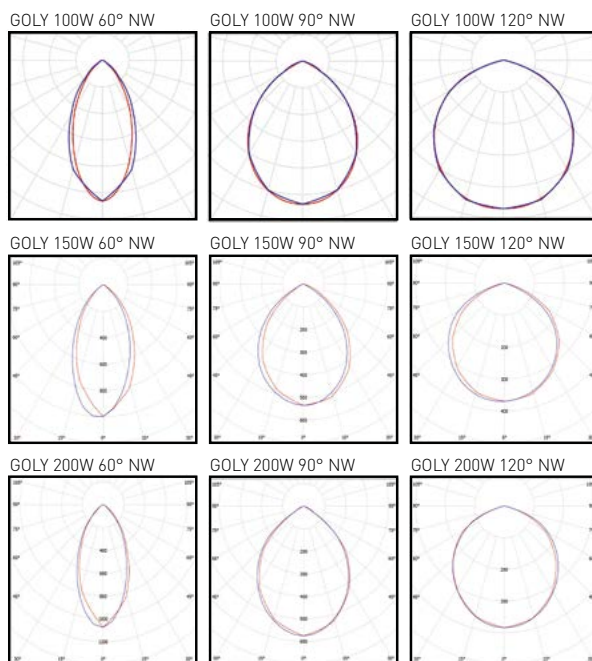

GOLY - ACCESSORIES

- GOLY - kiegészítők
- a konzol anyaga: acél
- a konzolnak köszönhetően a lámpatest +/- 90°-ban billenthető

Mounting console GOLY	GXOS290	8592660119137	Szerelőkonzol a lámpák felületre szereléséhez és pozicionálásához: GXHB045, GXHB030, GXHB081, GXHB046
Mounting console GOLY 100W	GXOS289	8592660121208	Szerelőkonzol a lámpák felületre szereléséhez és pozicionálásához: GXHB044

- diffúzor/búra: polikarbonát (PC)

Difuzor GOLY 100W 60	GXHB025	8592660121178	víziszta	60°
Difuzor GOLY 100W 90	GXHB026	8592660121215	víziszta	90°
Difuzor GOLY 100W 120	GXHB027	8592660121185	víziszta	120°
Difuzor GOLY 150W 60	GXHB047	8592660119113	víziszta	60°
Difuzor GOLY 150W 90	GXHB048	8592660119090	víziszta	90°
Difuzor GOLY 150W 120	GXHB049	8592660119106	víziszta	120°
Difuzor GOLY 200W 60	GXHB031	8592660119663	víziszta	60°
Difuzor GOLY 200W 90	GXHB032	8592660119670	víziszta	90°
Difuzor GOLY 200W 120	GXHB033	8592660119687	víziszta	120°