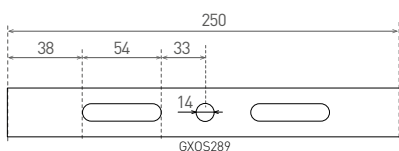

GOLY - ACCESSORIES

- GOLY - kiegészítők
- a konzol anyaga: acél
- a konzolnak köszönhetően a lámpatest +/- 90°-ban billenthető

Mounting console GOLY	GXOS290	8592660119137	Szerelőkonzol a lámpák felületre szereléséhez és pozicionálásához: GXHB045, GXHB030, GXHB081, GXHB046
Mounting console GOLY 100W	GXOS289	8592660121208	Szerelőkonzol a lámpák felületre szereléséhez és pozicionálásához: GXHB044

- diffúzor/búra: polikarbonát (PC)

Difuzor GOLY 100W 60	GXHB025	8592660121178	víziszta	60°
Difuzor GOLY 100W 90	GXHB026	8592660121215	víziszta	90°
Difuzor GOLY 100W 120	GXHB027	8592660121185	víziszta	120°
Difuzor GOLY 150W 60	GXHB047	8592660119113	víziszta	60°
Difuzor GOLY 150W 90	GXHB048	8592660119090	víziszta	90°
Difuzor GOLY 150W 120	GXHB049	8592660119106	víziszta	120°
Difuzor GOLY 200W 60	GXHB031	8592660119663	víziszta	60°
Difuzor GOLY 200W 90	GXHB032	8592660119670	víziszta	90°
Difuzor GOLY 200W 120	GXHB033	8592660119687	víziszta	120°