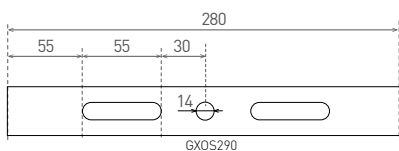

GOLY - ACCESSORIES

- GOLY - kiegészítők
- a konzol anyaga: acél
- a konzolnak köszönhetően a lámpatest +/- 90°-ban billenthető

Mounting console GOLY	GXOS290	8592660119137	Szerelőkonzol a lámpák felületre szereléséhez és pozicionálásához: GXHB045, GXHB030, GXHB081, GXHB046
Mounting console GOLY 100W	GXOS289	8592660121208	Szerelőkonzol a lámpák felületre szereléséhez és pozicionálásához: GXHB044