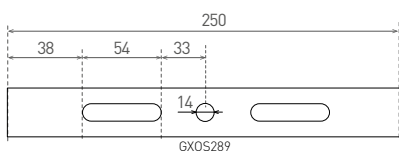

GOLY - ACCESSORIES

- GOLY - kiegészítők
- a konzol anyaga: acél
- a konzolnak köszönhetően a lámpatest +/- 90°-ban billenthető

Mounting console GOLY	GXOS290	8592660119137	Szerelőkonzol a lámpák felületre szereléséhez és pozicionálásához: GXHB045, GXHB030, GXHB081, GXHB046
Mounting console GOLY 100W	GXOS289	8592660121208	Szerelőkonzol a lámpák felületre szereléséhez és pozicionálásához: GXHB044