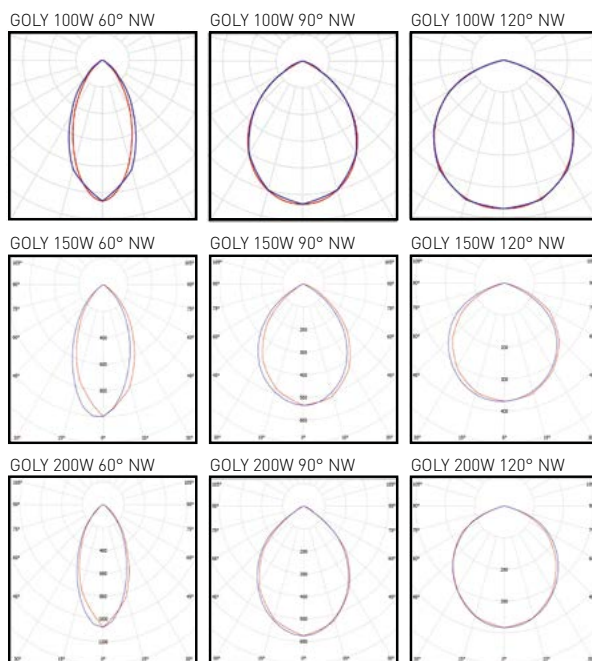

Difuzor GOLY 100W 60	GXHB025	8592660121178	víziszta	60°
Difuzor GOLY 100W 90	GXHB026	8592660121215	víziszta	90°
Difuzor GOLY 100W 120	GXHB027	8592660121185	víziszta	120°
Difuzor GOLY 150W 60	GXHB047	8592660119113	víziszta	60°
Difuzor GOLY 150W 90	GXHB048	8592660119090	víziszta	90°
Difuzor GOLY 150W 120	GXHB049	8592660119106	víziszta	120°
Difuzor GOLY 200W 60	GXHB031	8592660119663	víziszta	60°
Difuzor GOLY 200W 90	GXHB032	8592660119670	víziszta	90°
Difuzor GOLY 200W 120	GXHB033	8592660119687	víziszta	120°