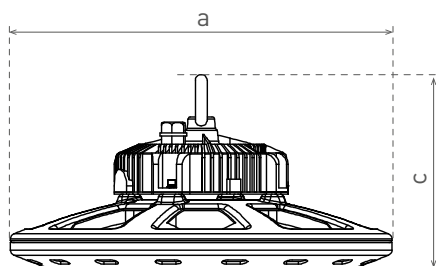

GOLY

GXHB044, GXHB045, GXHB030

- HIGH BAY (CSARNOKVILÁGÍTÓ) LED LÁMPA
- lámpatest: alumínium
- diffúzor: polikarbonát (PC)
- Phillips 3030 SMD LED technológia
- MEAN WELL márkájú LED előtét
- fokozott fényhasznosítás: 130 lm/W
- por- és vízálló
- meddőkompenzáció (PF > 0,97)
- szerelőkengyel: M10
- öt év garancia a teljes lámpatestre