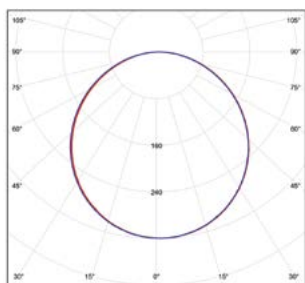

CE

RoHS

NEUTRAL
WHITE

• MENNYEZETRE SZERELT LED PANEL

- keret: festett fehér acéllemez
- diffúzor: polipropilén (PP)
- telepítés:
 - közvetlenül a mennyezetre (szerelőkeret utólagos megvásárlása nem szükséges)
 - kazettás mennyezetbe (a mennyezet típusának/kivitelének függvényében)
 - felfüggeszthető (a csomag nem tartalmazza a felfüggesztőelemeket)
- robusztus lámpatest (felfüggesztéskor nem hajlik meg)
- a közvetlen fénysugárzás csökkenti a diffúzor besárgulását és csökkenti a fényhasznosítási veszteséget
- energiatakarékos megoldás a fénycsöves lámpatestek kiváltására
- akár 2x kisebb energiafogyasztás
- a szett tartalmazza a CCD tápegységet is
- PIR / HF mozgásérzékelőkkel is összekapcsolható

- a mennyezetre telepített lámpatest - magassága mindössze 45 mm (GXPS130 típus - 55 mm)

		EAN	W	lm	color	Tc CCT	Ra CRI	a-a [mm]	kg
ILLY 36W NW	GXPS130	8592660130453	36	3600	neutrális fehér	4000K	≥80	55	2,80
ILLY 42W NW	GXPS131	8592660133140	42	4400	neutrális fehér	4000K	≥80	45	2,70
ILLY 46W NW	GXPS132	8592660133157	46	4900	neutrális fehér	4000K	≥80	45	2,70