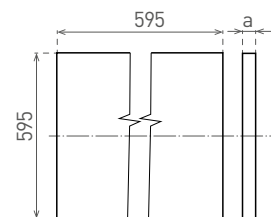

CE

RoHS

NEUTRAL
WHITE

• MENNYEZETRE SZERELT LED PANEL

- keret: festett fehér acéllemez
- diffúzor: polipropilén (PP)
- telepítés:
 - közvetlenül a mennyezetre (szerelőkeret utólagos megvásárlása nem szükséges)
 - kazettás mennyezetbe (a mennyezet típusának/kivitelének függvényében)
 - felfüggeszthető (a csomag nem tartalmazza a felfüggesztőelemeket)
- robusztus lámpatest (felfüggesztéskor nem hajlik meg)
- a közvetlen fénysugárzás csökkenti a diffúzor besárgulását és csökkenti a fényhasznosítási veszteséget
- energiatakarékos megoldás a fénycsöves lámpatestek kiváltására
- akár 2x kisebb energiafogyasztás
- a szett tartalmazza a CCD tápegységet is
- PIR / HF mozgásérzékelőkkel is összekapcsolható

- a mennyezetre telepített lámpatest - magassága mindössze 45 mm (GXPS130 típus - 55 mm)

		EAN	W	lm	color	Tc CCT	Ra CRI	a-a [mm]	kg
ILLY 36W NW	GXPS130	8592660130453	36	3600	neutrális fehér	4000K	≥80	55	2,80
ILLY 42W NW	GXPS131	8592660133140	42	4400	neutrális fehér	4000K	≥80	45	2,70
ILLY 46W NW	GXPS132	8592660133157	46	4900	neutrális fehér	4000K	≥80	45	2,70