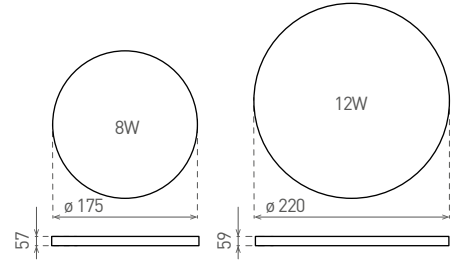

LED LUCY-R

220-240V-
50/60Hz

IP₅₄

IK₁₀
cover

*
-20+40°C

115°

25 000

CE

RoHS

- SMD LED LÁMPA
- lámpatest: polikarbonát (PC)
- diffúzor: polikarbonát (PC)
- por- és vízálló
- fokozott fényerősség
- 85%-kal kisebb energiafogyasztás

NEUTRAL
WHITE

LED 8W ► ≧D 60W
LED 12W ► ≧D 80W

						$\frac{T_c}{CCT}$	$\frac{Ra}{CRI}$		
LED LUCY-R White 8W NW	GXLS230	8592660113357	8	650	neutrális fehér	4000K	≥80	0,35	1/18
LED LUCY-R White 12W NW	GXLS232	8592660113371	12	1000	neutrális fehér	4000K	≥80	0,40	1/20