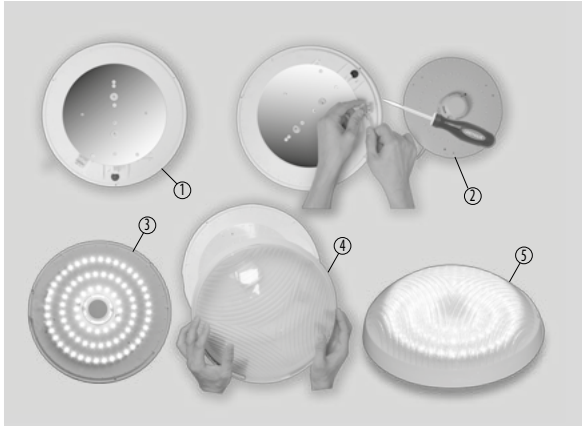

LED MODUL

220-240V-50/60Hz

120°

35 000

RoHS

NEUTRAL WHITE

WARM WHITE

- MAGNETICKÁ DESKA LED PCB
- univerzální LED modul pro rychlou montáž
- magnetické patky usnadňující instalaci
- přívod zakončený bezšroubovým konektorem
- napájen síťovým napětím – integrovaný zdroj napájení
- vysoká svítivost – 105lm / W, technologie LED SMD 2835
- 85% úspora spotřeby elektrické energie

LED 15W ▶ ✨ 105W
LED 24W ▶ ✨ 150W

						T_c CCT	R_a CRI		
LED MODUL 15W-NW	GXLM001	8592660112466	15	1600	neutrální bílá	4000K	≥80	100	1/50
LED MODUL 15W-WW	GXLM003	8592660118321	15	1500	teplá bílá	3000K	≥80	100	1/50
LED MODUL 24W-NW	GXLM002	8592660112473	24	2600	neutrální bílá	4000K	≥80	130	1/50
LED MODUL 24W-WW	GXLM004	8592660116778	24	2500	teplá bílá	3000K	≥80	100	1/50