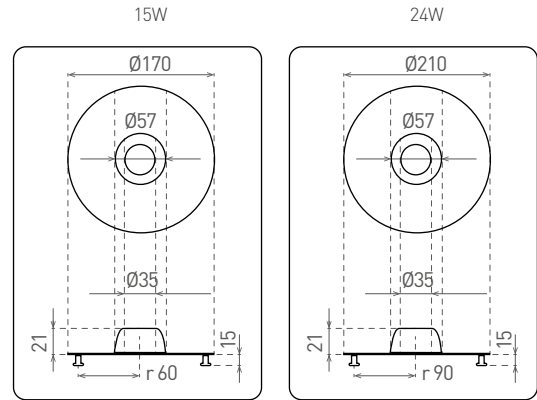

LED MODUL

220-240V-50/60Hz

120°

35 000

RoHS

NEUTRAL WHITE

WARM WHITE

- MAGNETICKÁ DESKA LED PCB
- univerzální LED modul pro rychlou montáž
- magnetické patky usnadňující instalaci
- přívod zakončený bezšroubovým konektorem
- napájen síťovým napětím – integrovaný zdroj napájení
- vysoká svítivost – 105lm / W, technologie LED SMD 2835
- 85% úspora spotřeby elektrické energie