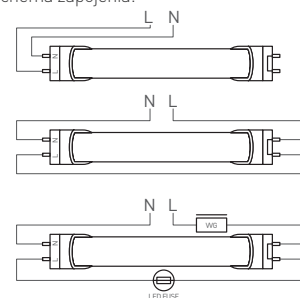

LED T8

- LED TRUBICE SMD
- energeticky efektívna náhrada za T8 žiarivky
- viac ako 2x nižšia spotreba elektrickej energie
- mimoriadne vysoký merný výkon 160 lm/W
- sklenený difúzor
- široký uhol vyžarovania
- integrované vnútorné napájanie CCD LED
- napájaná priamo zo siete
- technológia LED SMD 2835
- záruka 3 roky

Schéma zapojenia:

GXLT010 FUSE LED TUBE
NIE JE súčasťou balenia.

LED ZDROJE

NEUTRAL WHITE
COOL WHITE

			EAN	W	color	lm	lm/w	Tc CCT	Ra CRI	g
LED T8-840-9W/60cm milk	GXLT150	8592660132266	9	neutrálna biela	1215	135	4000K	≥80	95	
LED T8-860-9W/60cm milk	GXLT153v2	8592660144313	9	studená biela	1450	160	6500K	≥80	95	
LED T8-840-14W/120cm milk	GXLT170	8592660144467	14	neutrálna biela	2250	160	4000K	≥80	195	
LED T8-860-14W/120cm milk	GXLT171	8592660144474	14	studená biela	2250	160	6500K	≥80	195	
LED T8-840-18W/120cm milk	GXLT151v2	8592660144290	18	neutrálna biela	2900	160	4000K	≥80	195	
LED T8-860-18W/120cm milk	GXLT154v2	8592660144320	18	studená biela	2900	160	6500K	≥80	195	
LED T8-840-24W/150cm milk	GXLT152	8592660132280	24	neutrálna biela	3240	135	4000K	≥80	245	
LED T8-860-24W/150cm milk	GXLT155v2	8592660144337	24	studená biela	3850	160	6500K	≥80	245	
LED T8-840-9W/60cm clear	GXLT156	8592660132297	9	neutrálna biela	1350	150	4000K	≥80	95	
LED T8-860-9W/60cm clear	GXLT159	8592660136721	9	studená biela	1350	150	6500K	≥80	95	
LED T8-840-18W/120cm clear	GXLT157	8592660132303	18	neutrálna biela	2700	150	4000K	≥80	195	
LED T8-860-18W/120cm clear	GXLT160	8592660136738	18	studená biela	2700	150	6500K	≥80	195	
LED T8-840-24W/150cm clear	GXLT158	8592660132310	24	neutrálna biela	3600	150	4000K	≥80	245	
LED T8-860-24W/150cm clear	GXLT161	8592660136745	24	studená biela	3600	150	6500K	≥80	245	