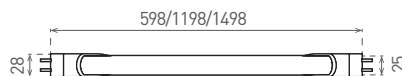

Schéma zapojenia:

GXLT010 FUSE LED TUBE
NIE JE súčasťou balenia.

LED ZDROJE

NEUTRAL WHITE
COOL WHITE

			EAN	W	color	lm	lm/w	Tc CCT	Ra CRI	g
LED T8-840-9W/60cm milk	GXLT150	8592660132266	9	neutrálna biela	1215	135	4000K	≥80	95	
LED T8-860-9W/60cm milk	GXLT153v2	8592660144313	9	studená biela	1450	160	6500K	≥80	95	
LED T8-840-14W/120cm milk	GXLT170	8592660144467	14	neutrálna biela	2250	160	4000K	≥80	195	
LED T8-860-14W/120cm milk	GXLT171	8592660144474	14	studená biela	2250	160	6500K	≥80	195	
LED T8-840-18W/120cm milk	GXLT151v2	8592660144290	18	neutrálna biela	2900	160	4000K	≥80	195	
LED T8-860-18W/120cm milk	GXLT154v2	8592660144320	18	studená biela	2900	160	6500K	≥80	195	
LED T8-840-24W/150cm milk	GXLT152	8592660132280	24	neutrálna biela	3240	135	4000K	≥80	245	
LED T8-860-24W/150cm milk	GXLT155v2	8592660144337	24	studená biela	3850	160	6500K	≥80	245	
LED T8-840-9W/60cm clear	GXLT156	8592660132297	9	neutrálna biela	1350	150	4000K	≥80	95	
LED T8-860-9W/60cm clear	GXLT159	8592660136721	9	studená biela	1350	150	6500K	≥80	95	
LED T8-840-18W/120cm clear	GXLT157	8592660132303	18	neutrálna biela	2700	150	4000K	≥80	195	
LED T8-860-18W/120cm clear	GXLT160	8592660136738	18	studená biela	2700	150	6500K	≥80	195	
LED T8-840-24W/150cm clear	GXLT158	8592660132310	24	neutrálna biela	3600	150	4000K	≥80	245	
LED T8-860-24W/150cm clear	GXLT161	8592660136745	24	studená biela	3600	150	6500K	≥80	245	