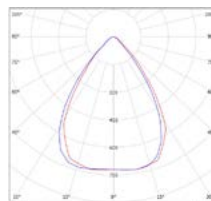

VIRGO PROFI 36W
N2B NW