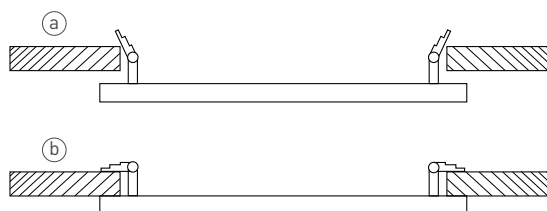

VIRGO PROFI - ACCESSORIES

- felfüggesztés a mennyezetre 2 db állítható hosszúságú, elágazó végű acélsodrony segítségével (GLXS391)

- mennyezetre szerelés fehér (RAL 9016) porszórt fémkeret segítségével (GXLS390)

- beszerelés 600 x 600 mm méretű kazettákból álló mennyezetbe

- gipszkartonba szerelés 4 db rozsdamentes acél kapocs segítségével (GXLS392)

			VIRGO PROFI SZERELÉSI KIEGÉSZÍTŐK
FR-LED VIRGO WF	GXLS390	8592660118116	fehér színű, közvetlenül a mennyezetre szerelhető lámpatest-keret
ROPES VIRGO PROFI	GXLS391	8592660118123	állítható hosszúságú, elágazó végű acélsodrony (2 db) mennyezetre függesztéshez
CLIPS VIRGO PROFI	GXLS392	8592660118130	gipszkartonba szereléshez használatos, rozsdamentes acél kapcsok (4 db)