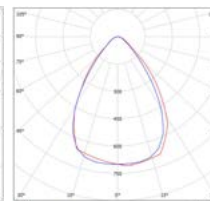

VIRGO PROFI 36W
N2B NW

VIRGO PROFI 36W
N4B NW

VIRGO PROFI 45W
N4B NW

LED 36W/45W ▶ ≥D 4 ×14W T5

						$\frac{T_c}{CCT}$	$\frac{Ra}{CRI}$	$\leftarrow a \rightarrow$ [mm]	$\leftarrow b \rightarrow$ [mm]	$\leftarrow c \rightarrow$ [mm]	
VIRGO PROFI 36W N2B NW	GXPR002	8592660122779	36	4250	neutrális fehér	4000K	≥80	597	597	37	2,90
VIRGO PROFI 36W N4B NW	GXPR022	8592660122786	36	4500	neutrális fehér	4000K	≥80	597	597	37	3,40
VIRGO PROFI 45W N4B NW	GXPR062	8592660122809	45	4800	neutrális fehér	4000K	≥80	597	597	37	3,40