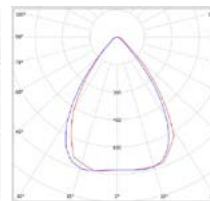

VIRGO PROFI 36W
N4B NW