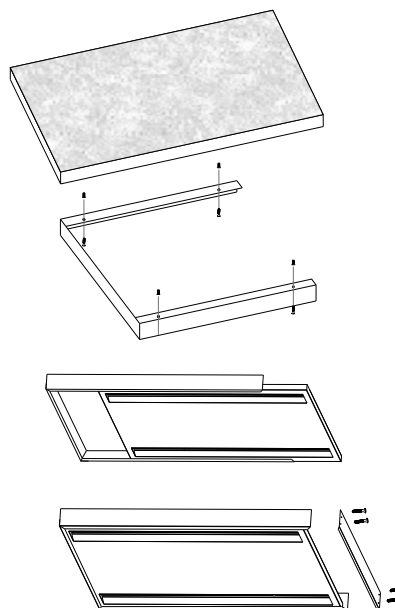

VIRGO PROFI - ACCESSORIES

- felfüggesztés a mennyezetre 2 db állítható hosszúságú, elágazó végű acélsodrony segítségével (GLXS391)

- mennyezetre szerelés fehér (RAL 9016) porszórt fémkeret segítségével (GXLS390)

- beszerelés 600 x 600 mm méretű kazettákból álló mennyezetbe

- gipszkartonba szerelés 4 db rozsdamentes acél kapocs segítségével (GXLS392)

			VIRGO PROFI SZERELÉSI KIEGÉSZÍTŐK
FR-LED VIRGO WF	GXLS390	8592660118116	fehér színű, közvetlenül a mennyezetre szerelhető lámpatest-keret
ROPES VIRGO PROFI	GXLS391	8592660118123	állítható hosszúságú, elágazó végű acélsodrony (2 db) mennyezetre függesztéshez
CLIPS VIRGO PROFI	GXLS392	8592660118130	gipszkartonba szereléshez használatos, rozsdamentes acél kapcsok (4 db)