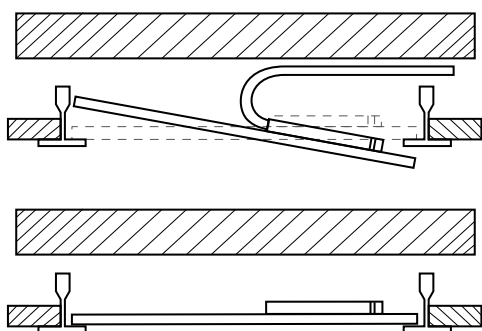

VIRGO PROFI - ACCESSORIES

- felfüggesztés a mennyezetre 2 db állítható hosszúságú, elágazó végű acélsodrony segítségével (GLXS391)

- mennyezetre szerelés fehér (RAL 9016) porszórt fémkeret segítségével (GXLS390)

- beszerelés 600 x 600 mm méretű kazettákból álló mennyezetbe

- gipszkartonba szerelés 4 db rozsdamentes acél kapocs segítségével (GXLS392)

			VIRGO PROFI SZERELÉSI KIEGÉSZÍTŐK
FR-LED VIRGO WF	GXLS390	8592660118116	fehér színű, közvetlenül a mennyezetre szerelhető lámpatest-keret
ROPES VIRGO PROFI	GXLS391	8592660118123	állítható hosszúságú, elágazó végű acélsodrony (2 db) mennyezetre függesztéshez
CLIPS VIRGO PROFI	GXLS392	8592660118130	gipszkartonba szereléshez használatos, rozsdamentes acél kapcsok (4 db)