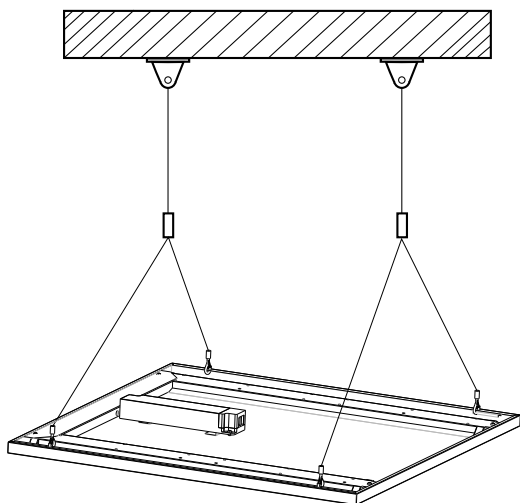

VIRGO PROFI - ACCESSORIES

- felfüggesztés a mennyezetre 2 db állítható hosszúságú, elágazó végű acélsodrony segítségével (GLXS391)

- mennyezetre szerelés fehér (RAL 9016) porszórt fémkeret segítségével (GXLS390)

- beszerelés 600 x 600 mm méretű kazettákból álló mennyezetbe

- gipszkartonba szerelés 4 db rozsdamentes acél kapocs segítségével (GXLS392)

			VIRGO PROFI SZERELÉSI KIEGÉSZÍTŐK
FR-LED VIRGO WF	GXLS390	8592660118116	fehér színű, közvetlenül a mennyezetre szerelhető lámpatest-keret
ROPES VIRGO PROFI	GXLS391	8592660118123	állítható hosszúságú, elágazó végű acélsodrony (2 db) mennyezetre függesztéshez
CLIPS VIRGO PROFI	GXLS392	8592660118130	gipszkartonba szereléshez használatos, rozsdamentes acél kapcsok (4 db)