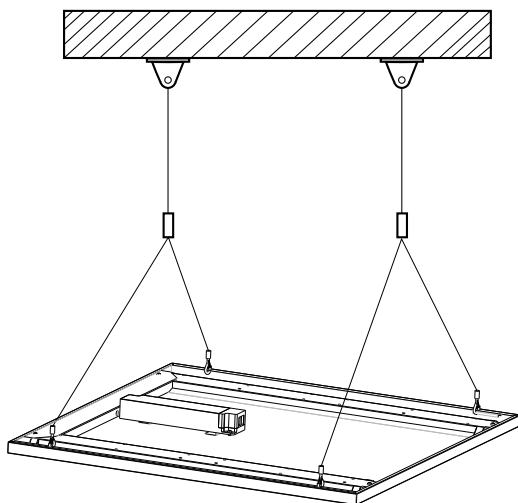

VIRGO PROFI - ACCESSORIES

- zavesenie k stropu pomocou 2ks vetvených nastaviteľných nerezových laniek (GLXS391)