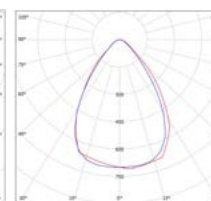

VIRGO PROFI 36W
N2B NW

VIRGO PROFI 36W
N4B NW

VIRGO PROFI 45W
N4B NW

LED 36W/45W ▶ ≥D 4 ×14W T5

						$\frac{T_c}{CCT}$	$\frac{Ra}{CRI}$	$\leftarrow a \rightarrow$ [mm]	$\leftarrow b \rightarrow$ [mm]	$\leftarrow c \rightarrow$ [mm]	
VIRGO PROFI 36W N2B NW	GXPR002	8592660122779	36	4250	neutrálna biela	4000K	≥80	597	597	37	2,90
VIRGO PROFI 36W N4B NW	GXPR022	8592660122786	36	4500	neutrálna biela	4000K	≥80	597	597	37	3,40
VIRGO PROFI 45W N4B NW	GXPR062	8592660122809	45	4800	neutrálna biela	4000K	≥80	597	597	37	3,40