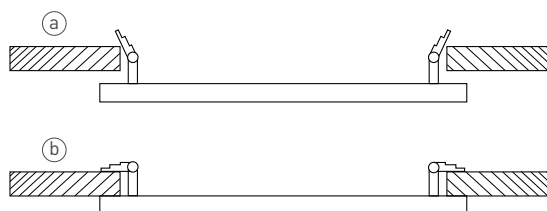

MONTÁŽNE PRÍSLUŠENSTVO K VIRGO PROFI
FR-LED VIRGO WF	GXLS390	8592660118116		biely rám pre prisadenú montáž svietidiel
ROPES VIRGO PROFI	GXLS391	8592660118123		nastaviteľné vetvené oceľové lanká (2ks) pre závesnú montáž
CLIPS VIRGO PROFI	GXLS392	8592660118130		nerezové klipy (4ks) pre montáž svietidiel do sadrokartónu