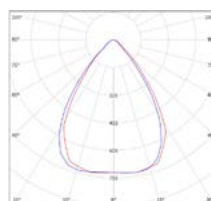

VIRGO PROFI 36W
N2B NW