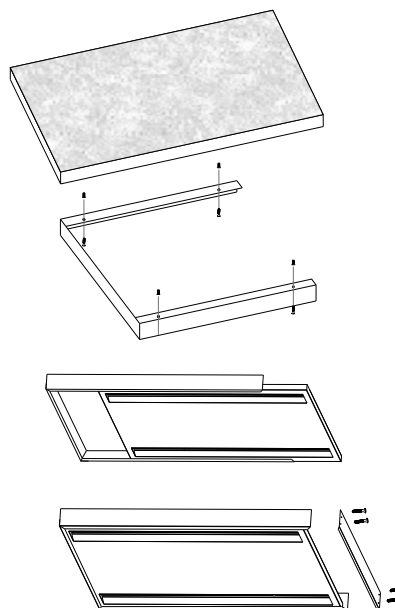

- prisadenie s pomocou kovového rámu s práškovým nástrekom v bielej farbe RAL9016 (GXLS390)