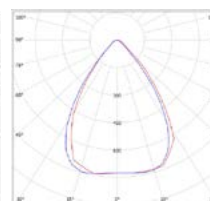

VIRGO PROFI 36W
N4B NW