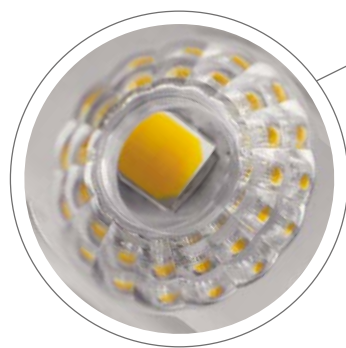

>0,9

1/5

RoHS

NEUTRAL
WHITE

- LED SVIETIDLO
- teleso svietidla: galvanizovaná oceľ s práškovým nástrekom odolná voči korózií -
- difúzor: vysoko účinný optický systém z PC materiálu
- inštalácia do závesných podhládov
- s doplnujúcim príslušenstvom je možná montáž do sádkokartónu, prisadenia alebo zavesenie na lanká
- energeticky efektívna náhrada za žiarivkové svietidlá typu T5

- Činiteľ osvetlenia UGR<19
- štandardná odchýlka korešpondencie farieb SDCM<3
- súčasťou CCD flicker-free napájací zdroj
- kompenzovaný jalový výkon (PF>0,9)
- spolupracuje s pohybovými senzormi PIR / HF
- technológia LED SMD 2835 EPISTAR
- životnosť 50 000 hodín (podľa smernice ErP)
- päťročná záruka na celé svietidlo

VIRGO PROFI - ACCESSORIES

- zavesenie k stropu pomocou 2ks vetvených nastaviteľných nerezových laniek (GLXS391)

- prisadenie s pomocou kovového rámu s práškovým nástrekom v bielej farbe RAL9016 (GXLS390)

- vsadenie do modulového stropu 600x600mm

- inštalácia do sadrokartónu pomocou 4 ks nerezových klipov (GXLS392)

				MONTÁŽNE PRÍSLUŠENSTVO K VIRGO PROFI
FR-LED VIRGO WF	GXLS390	8592660118116		biely rám pre prisadenú montáž svietidiel
ROPES VIRGO PROFI	GXLS391	8592660118123		nastaviteľné vetvené oceľové lanká (2ks) pre závesnú montáž
CLIPS VIRGO PROFI	GXLS392	8592660118130		nerezové klipy (4ks) pre montáž svietidiel do sadrokartónu