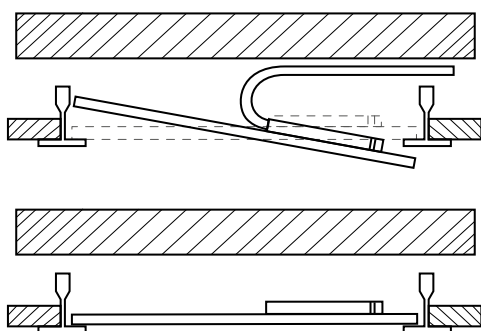

>0,9

1/5

RoHS

NEUTRAL
WHITE

- LED SVIETIDLO
- teleso svietidla: galvanizovaná oceľ s práškovým nástrekom odolná voči korózií -
- difúzor: vysoko účinný optický systém z PC materiálu
- inštalácia do závesných podhládov
- s doplnujúcim príslušenstvom je možná montáž do sádkokartónu, prisadenia alebo zavesenie na lanká
- energeticky efektívna náhrada za žiarivkové svietidlá typu T5

VIRGO PROFI - ACCESSORIES

- zavesenie k stropu pomocou 2ks vetvených nastaviteľných nerezových laniek (GLXS391)

- prisadenie s pomocou kovového rámu s práškovým nástrekom v bielej farbe RAL9016 (GXLS390)

- vsadenie do modulového stropu 600x600mm

- inštalácia do sadrokartónu pomocou 4 ks nerezových klipov (GXLS392)

				MONTÁŽNE PRÍSLUŠENSTVO K VIRGO PROFI
FR-LED VIRGO WF	GXLS390	8592660118116		biely rám pre prisadenú montáž svietidiel
ROPES VIRGO PROFI	GXLS391	8592660118123		nastaviteľné vetvené oceľové lanká (2ks) pre závesnú montáž
CLIPS VIRGO PROFI	GXLS392	8592660118130		nerezové klipy (4ks) pre montáž svietidiel do sadrokartónu