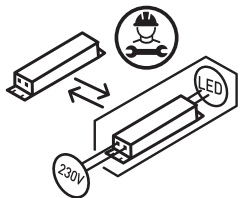

- (EN) Replaceable control gear by a professional.
(CZ) Předradný přístroj vyměnitelný profesionálem.
(SK) Predradný prístroj vymeniteľný profesionálom.
(PL) Wymienny sterownik / zasilacz przez profesjonalistę.
(HU) Szakemberrel cserélhető szerelési eszköz.