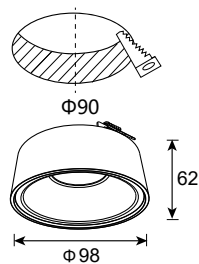

KANCELÁRSKE SVIETIDLÁ A SVIETIDLÁ PRE DOMÁCNOSŤ

ANGUS

- POHLADOVÉ SVIETIDLO MR16
- hliníkový odliatok
- atraktívny dizajn - matný lak
- určené pre LED a halogénové žiarovky s maximálnym výkonom 35W
- uchytienie žiaroviek zaisťuje pružinový kovový úchyt

GXP0020, GXP0021

GXP0030, GXP0031

GXP0020

GXP0021

GXP0030

GXP0031

ANGUS-R White	ANGUS-R Black	ANGUS-S White	ANGUS-S Black	
GXP0020	GXP0021	GXP0030	GXP0031	
8592660133324	8592660133331	8592660133362	8592660133379	
biela	čierna	biela	čierna	
180	180	240	240	