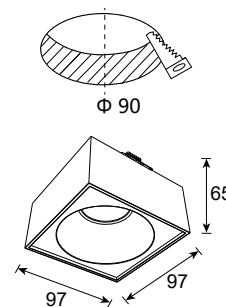

KANCELÁRSKE SVIETIDLÁ A SVIETIDLÁ PRE DOMÁCNOSŤ

ANGUS

- POHLADOVÉ SVIETIDLO MR16
- hliníkový odliatok
- atraktívny dizajn - matný lak
- určené pre LED a halogénové žiarovky s maximálnym výkonom 35W
- uchytienie žiaroviek zaisťuje pružinový kovový úchyt

GXP0020, GXP0021

GXP0030, GXP0031

GXP0020

GXP0021

GXP0030

GXP0031

ANGUS-R White	ANGUS-R Black	ANGUS-S White	ANGUS-S Black	
GXP0020	GXP0021	GXP0030	GXP0031	
8592660133324	8592660133331	8592660133362	8592660133379	
biela	čierna	biela	čierna	
180	180	240	240	