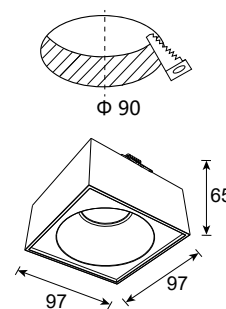

## ANGUS

- SÜLLYESZTETT MR16 LÁMPA
- alumínium öntvény
- vonzó formaterv - matt felület
- LED fényforrásokhoz és halogén izzókhöz tervezett
- a fényforrást rugós fém rögzítőelem tartja a helyén

GXP0020, GXP0021

GXP0030, GXP0031

GXP0020

GXP0021

GXP0030

GXP0031

ANGUS-R White	ANGUS-R Black	ANGUS-S White	ANGUS-S Black	
GXP0020	GXP0021	GXP0030	GXP0031	
8592660133324	8592660133331	8592660133362	8592660133379	
fehér	fekete	fehér	fekete	
180	180	240	240	