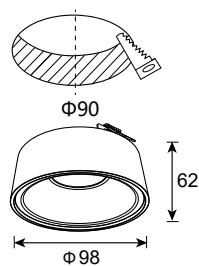

## ANGUS

- SÜLLYESZTETT MR16 LÁMPA
- alumínium öntvény
- vonzó formaterv - matt felület
- LED fényforrásokhoz és halogén izzókhöz tervezett
- a fényforrást rugós fém rögzítőelem tartja a helyén

GXP0020, GXP0021

GXP0030, GXP0031

GXP0020

GXP0021

GXP0030

GXP0031

ANGUS-R White	ANGUS-R Black	ANGUS-S White	ANGUS-S Black	
GXP0020	GXP0021	GXP0030	GXP0031	
8592660133324	8592660133331	8592660133362	8592660133379	
fehér	fekete	fehér	fekete	
180	180	240	240	