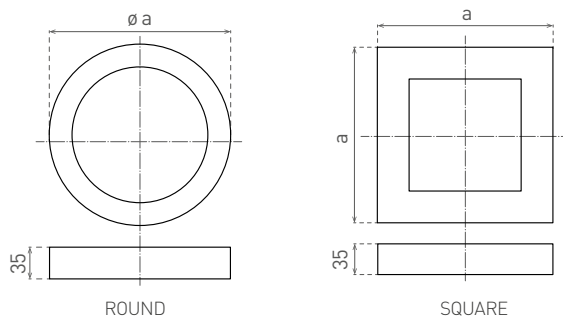

R-White

S-White

R-Matt chrome

S-Matt chrome

NEUTRAL WHITE

WARM WHITE

	White	EAN	Matt chrome	EAN	W	lm	color	Tc CCT	↔ a ↔ [mm]	kg	
LED30 FENIX-R 6W NW	GXDW132	8592660116204	-	-	6	370	neutrálna biela	3800K	120	0,20	1/40
LED30 FENIX-R 6W WW	GXDW130	8592660115177	-	-	6	370	teplá biela	2800K	120	0,20	1/40
LED30 FENIX-S 6W NW	GXDW133	8592660116211	-	-	6	370	neutrálna biela	3800K	120	0,29	1/40
LED30 FENIX-S 6W WW	GXDW131	8592660115184	-	-	6	370	teplá biela	2800K	120	0,29	1/40
LED60 FENIX-R 12W NW	GXDW260	8592660114477	GXDW262	8592660114491	12	850	neutrálna biela	3800K	170	0,50	1/30
LED60 FENIX-R 12W WW	GXDW261	8592660114484	GXDW263	8592660114507	12	850	teplá biela	2800K	170	0,50	1/30
LED60 FENIX-S 12W NW	GXDW264	8592660114514	GXDW266	8592660114538	12	850	neutrálna biela	3800K	170	0,60	1/30
LED60 FENIX-S 12W WW	GXDW265	8592660114521	GXDW267	8592660114545	12	850	teplá biela	2800K	170	0,60	1/30
LED90 FENIX-R 18W NW	GXDW250	8592660113104	GXDW252	8592660113128	18	1350	neutrálna biela	3800K	225	0,70	1/20
LED90 FENIX-R 18W WW	GXDW032	8592660107103	GXDW091	8592660111971	18	1350	teplá biela	2800K	225	0,70	1/20
LED90 FENIX-S 18W NW	GXDW251	8592660113111	GXDW253	8592660113135	18	1350	neutrálna biela	3800K	225	0,80	1/20
LED90 FENIX-S 18W WW	GXDW034	8592660107127	GXDW093	8592660111995	18	1350	teplá biela	2800K	225	0,80	1/20
LED120 FENIX-R 24W NW	GXDW254	8592660113142	GXDW256	8592660113166	24	1800	neutrálna biela	3800K	298	1,05	1/5
LED120 FENIX-R 24W WW	GXDW071	8592660111421	GXDW095	8592660112015	24	1800	teplá biela	2800K	298	1,05	1/5
LED120 FENIX-S 24W NW	GXDW255	8592660113159	GXDW257	8592660113173	24	1800	neutrálna biela	3800K	298	1,35	1/5
LED120 FENIX-S 24W WW	GXDW073	8592660111445	GXDW097	8592660112039	24	1800	teplá biela	2800K	298	1,35	1/5
LED180 FENIX-R 32W NW	GXDW396	8592660137742	-	-	32	2700	neutrálna biela	3800K	400	1,26	1/5
LED180 FENIX-S 32W NW	GXDW397	8592660137759	-	-	32	2700	neutrálna biela	3800K	400	1,58	1/5