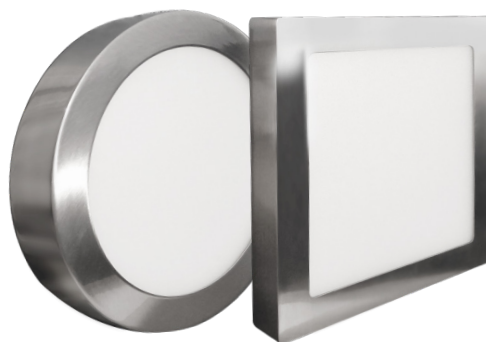

R-Matt chrome

S-Matt chrome

NEUTRAL WHITE

WARM WHITE