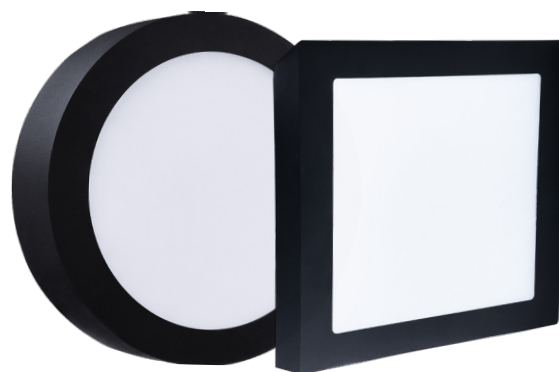

R-Black

S-Black

NEUTRAL WHITE

WARM WHITE

	Black	EAN	Snow White	EAN	W	lm	color	Tc CCT	a [mm]	kg	
LED60 FENIX-R 12W NW	GXDW362	8592660134307	GXDW384	8592660137360	12	850	neutrálna biela	3800K	170	0,50	1/30
LED60 FENIX-R 12W WW	GXDW363	8592660134314	-	-	12	850	teplá biela	2800K	170	0,50	1/30
LED60 FENIX-S 12W NW	GXDW364	8592660134321	GXDW391	8592660137391	12	850	neutrálna biela	3800K	170	0,60	1/30
LED60 FENIX-S 12W WW	GXDW365	8592660134338	-	-	12	850	teplá biela	2800K	170	0,60	1/30
LED90 FENIX-R 18W NW	GXDW366	8592660134345	GXDW385	8592660137377	18	1350	neutrálna biela	3800K	225	0,70	1/20
LED90 FENIX-R 18W WW	GXDW367	8592660134352	-	-	18	1350	teplá biela	2800K	225	0,70	1/20
LED90 FENIX-S 18W NW	GXDW368	8592660134369	GXDW392	8592660137407	18	1350	neutrálna biela	3800K	225	0,80	1/20
LED90 FENIX-S 18W WW	GXDW369	8592660134376	-	-	18	1350	teplá biela	2800K	225	0,80	1/20
LED120 FENIX-R 24W NW	GXDW372	8592660137049	GXDW386	8592660137384	24	1800	neutrálna biela	3800K	298	1,05	1/5
LED120 FENIX-S 24W NW	GXDW373	8592660137056	GXDW393	8592660137414	24	1800	neutrálna biela	3800K	298	1,35	1/5
LED180 FENIX-R 32W NW	GXDW394	8592660137728	GXDW398	8592660137766	32	2700	neutrálna biela	3800K	400	1,26	1/5
LED180 FENIX-S 32W NW	GXDW395	8592660137735	GXDW399	8592660137773	32	2700	neutrálna biela	3800K	400	1,58	1/5