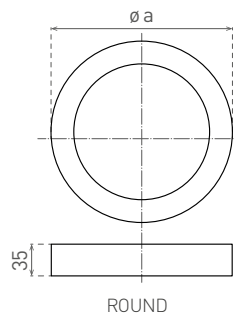

R-Snow White

S-Snow White