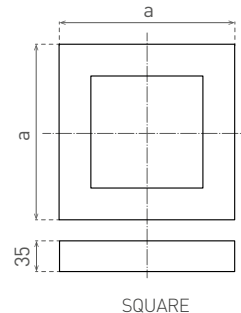

R-Snow White

S-Snow White