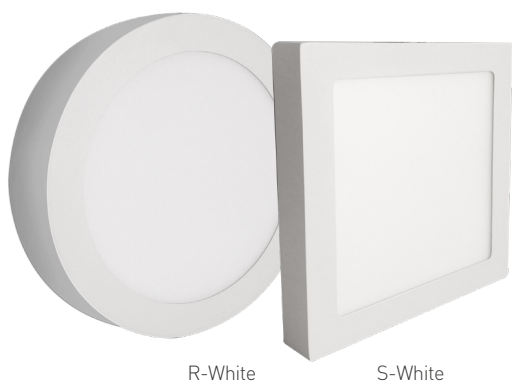

## LED FENIX ROUND/SQUARE

- SVIETIDLO LED SMD
- teleso svietidla: lakovaný hliník
- difúzor: PS NANO
- energeticky úsporná náhrada prisadených svietidiel
- 85% zníženia spotreby elektrickej energie
- súčasťou balenia je napájanie CCD LED