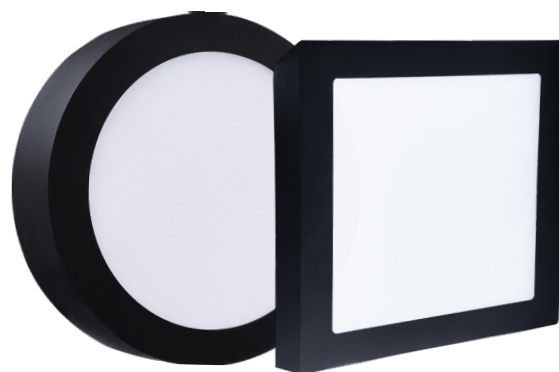

R-Black

S-Black

NEUTRAL WHITE

WARM WHITE

220-240V-50/60Hz

IP₂₀

-15+45°C

Ra CRI >80

120°

25 000

	Black	EAN	Snow White	EAN	W	lm	color	$\frac{T_c}{CCT}$	$\frac{a}{[mm]}$	kg	1/30
LED60 FENIX-R 12W NW	GXDW362	8592660134307	GXDW384	8592660137360	12	850	neutrális fehér	3800K	170	0,50	1/30
LED60 FENIX-R 12W WW	GXDW363	8592660134314	-	-	12	850	meleg fehér	2800K	170	0,50	1/30
LED60 FENIX-S 12W NW	GXDW364	8592660134321	GXDW391	8592660137391	12	850	neutrális fehér	3800K	170	0,60	1/30
LED60 FENIX-S 12W WW	GXDW365	8592660134338	-	-	12	850	meleg fehér	2800K	170	0,60	1/30
LED90 FENIX-R 18W NW	GXDW366	8592660134345	GXDW385	8592660137377	18	1350	neutrális fehér	3800K	225	0,70	1/20
LED90 FENIX-R 18W WW	GXDW367	8592660134352	-	-	18	1350	meleg fehér	2800K	225	0,70	1/20
LED90 FENIX-S 18W NW	GXDW368	8592660134369	GXDW392	8592660137407	18	1350	neutrális fehér	3800K	225	0,80	1/20
LED90 FENIX-S 18W WW	GXDW369	8592660134376	-	-	18	1350	meleg fehér	2800K	225	0,80	1/20
LED120 FENIX-R 24W NW	GXDW372	8592660137049	GXDW386	8592660137384	24	1800	neutrális fehér	3800K	298	1,05	1/5
LED120 FENIX-S 24W NW	GXDW373	8592660137056	GXDW393	8592660137414	24	1800	neutrális fehér	3800K	298	1,35	1/5
LED180 FENIX-R 32W NW	GXDW394	8592660137728	GXDW398	8592660137766	32	2700	neutrális fehér	3800K	400	1,26	1/5
LED180 FENIX-S 32W NW	GXDW395	8592660137735	GXDW399	8592660137773	32	2700	neutrális fehér	3800K	400	1,58	1/5