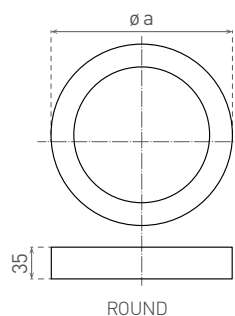

R-Snow White

S-Snow White