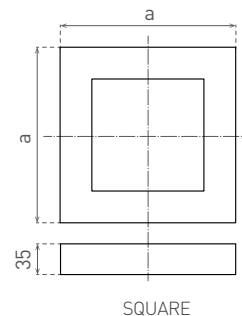

R-Snow White

S-Snow White