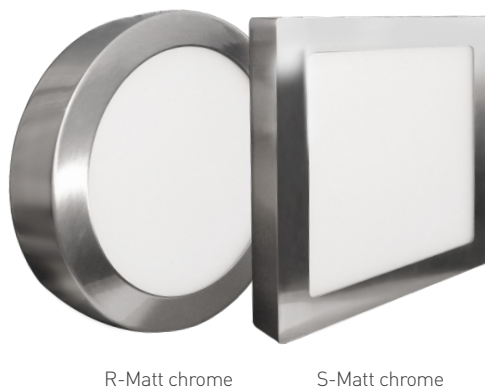

LAKOSSÁGI LED LÁMPÁK

LED FENIX ROUND/SQUARE

- SMD LED LÁMPA
- lámpatest: festett alumínium
- diffúzor: PS NANO
- energiatakarékos megoldás a felületre szerelt lámpatestek kiváltására
- 85%-kal kisebb energiafogyasztás
- a csomag részét képezi a CCD LED tápforrás is