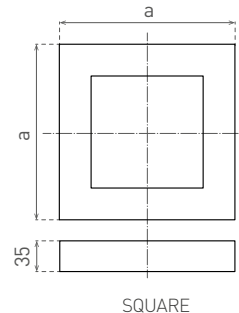

NEUTRAL WHITE WARM WHITE

	White	EAN	Matt chrome	EAN	W	lm	color	Tc CCT	↔ a ↔ [mm]	kg	
LED30 FENIX-R 6W NW	GXDW132	8592660116204	-	-	6	370	neutrális fehér	3800K	120	0,20	1/40
LED30 FENIX-R 6W WW	GXDW130	8592660115177	-	-	6	370	meleg fehér	2800K	120	0,20	1/40
LED30 FENIX-S 6W NW	GXDW133	8592660116211	-	-	6	370	neutrális fehér	3800K	120	0,29	1/40
LED30 FENIX-S 6W WW	GXDW131	8592660115184	-	-	6	370	meleg fehér	2800K	120	0,29	1/40
LED60 FENIX-R 12W NW	GXDW260	8592660114477	GXDW262	8592660114491	12	850	neutrális fehér	3800K	170	0,50	1/30
LED60 FENIX-R 12W WW	GXDW261	8592660114484	GXDW263	8592660114507	12	850	meleg fehér	2800K	170	0,50	1/30
LED60 FENIX-S 12W NW	GXDW264	8592660114514	GXDW266	8592660114538	12	850	neutrális fehér	3800K	170	0,60	1/30
LED60 FENIX-S 12W WW	GXDW265	8592660114521	GXDW267	8592660114545	12	850	meleg fehér	2800K	170	0,60	1/30
LED90 FENIX-R 18W NW	GXDW250	8592660113104	GXDW252	8592660113128	18	1350	neutrális fehér	3800K	225	0,70	1/20
LED90 FENIX-R 18W WW	GXDW032	8592660107103	GXDW091	8592660111971	18	1350	meleg fehér	2800K	225	0,70	1/20
LED90 FENIX-S 18W NW	GXDW251	8592660113111	GXDW253	8592660113135	18	1350	neutrális fehér	3800K	225	0,80	1/20
LED90 FENIX-S 18W WW	GXDW034	8592660107127	GXDW093	8592660111995	18	1350	meleg fehér	2800K	225	0,80	1/20
LED120 FENIX-R 24W NW	GXDW254	8592660113142	GXDW256	8592660113166	24	1800	neutrális fehér	3800K	298	1,05	1/5
LED120 FENIX-R 24W WW	GXDW071	8592660111421	GXDW095	8592660112015	24	1800	meleg fehér	2800K	298	1,05	1/5
LED120 FENIX-S 24W NW	GXDW255	8592660113159	GXDW257	8592660113173	24	1800	neutrális fehér	3800K	298	1,35	1/5
LED120 FENIX-S 24W WW	GXDW073	8592660111445	GXDW097	8592660112039	24	1800	meleg fehér	2800K	298	1,35	1/5
LED180 FENIX-R 32W NW	GXDW396	8592660137742	-	-	32	2700	neutrális fehér	3800K	400	1,26	1/5
LED180 FENIX-S 32W NW	GXDW397	8592660137759	-	-	32	2700	neutrális fehér	3800K	400	1,58	1/5