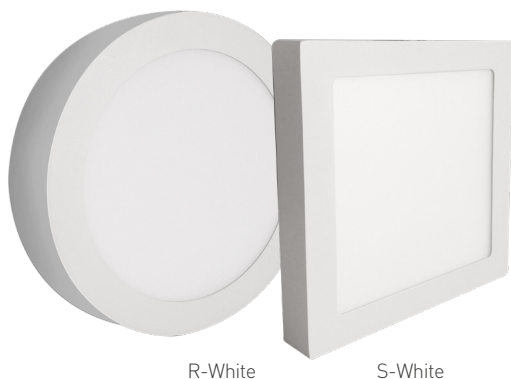

LAKOSSÁGI LED LÁMPÁK

LED FENIX ROUND/SQUARE

- SMD LED LÁMPA
- lámpatest: festett alumínium
- diffúzor: PS NANO
- energiatakarékos megoldás a felületre szerelt lámpatestek kiváltására
- 85%-kal kisebb energiafogyasztás
- a csomag részét képezi a CCD LED tápforrás is