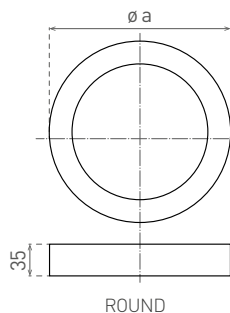

NEUTRAL WHITE WARM WHITE

	White	EAN	Matt chrome	EAN	W	lm	color	Tc CCT	↔ a ↔ [mm]	kg	
LED30 FENIX-R 6W NW	GXDW132	8592660116204	-	-	6	370	neutrális fehér	3800K	120	0,20	1/40
LED30 FENIX-R 6W WW	GXDW130	8592660115177	-	-	6	370	meleg fehér	2800K	120	0,20	1/40
LED30 FENIX-S 6W NW	GXDW133	8592660116211	-	-	6	370	neutrális fehér	3800K	120	0,29	1/40
LED30 FENIX-S 6W WW	GXDW131	8592660115184	-	-	6	370	meleg fehér	2800K	120	0,29	1/40
LED60 FENIX-R 12W NW	GXDW260	8592660114477	GXDW262	8592660114491	12	850	neutrális fehér	3800K	170	0,50	1/30
LED60 FENIX-R 12W WW	GXDW261	8592660114484	GXDW263	8592660114507	12	850	meleg fehér	2800K	170	0,50	1/30
LED60 FENIX-S 12W NW	GXDW264	8592660114514	GXDW266	8592660114538	12	850	neutrális fehér	3800K	170	0,60	1/30
LED60 FENIX-S 12W WW	GXDW265	8592660114521	GXDW267	8592660114545	12	850	meleg fehér	2800K	170	0,60	1/30
LED90 FENIX-R 18W NW	GXDW250	8592660113104	GXDW252	8592660113128	18	1350	neutrális fehér	3800K	225	0,70	1/20
LED90 FENIX-R 18W WW	GXDW032	8592660107103	GXDW091	8592660111971	18	1350	meleg fehér	2800K	225	0,70	1/20
LED90 FENIX-S 18W NW	GXDW251	8592660113111	GXDW253	8592660113135	18	1350	neutrális fehér	3800K	225	0,80	1/20
LED90 FENIX-S 18W WW	GXDW034	8592660107127	GXDW093	8592660111995	18	1350	meleg fehér	2800K	225	0,80	1/20
LED120 FENIX-R 24W NW	GXDW254	8592660113142	GXDW256	8592660113166	24	1800	neutrális fehér	3800K	298	1,05	1/5
LED120 FENIX-R 24W WW	GXDW071	8592660111421	GXDW095	8592660112015	24	1800	meleg fehér	2800K	298	1,05	1/5
LED120 FENIX-S 24W NW	GXDW255	8592660113159	GXDW257	8592660113173	24	1800	neutrális fehér	3800K	298	1,35	1/5
LED120 FENIX-S 24W WW	GXDW073	8592660111445	GXDW097	8592660112039	24	1800	meleg fehér	2800K	298	1,35	1/5
LED180 FENIX-R 32W NW	GXDW396	8592660137742	-	-	32	2700	neutrális fehér	3800K	400	1,26	1/5
LED180 FENIX-S 32W NW	GXDW397	8592660137759	-	-	32	2700	neutrális fehér	3800K	400	1,58	1/5