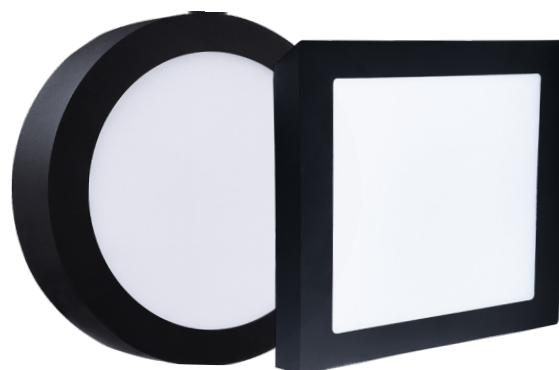

R-Black

S-Black

NEUTRAL WHITE

WARM WHITE

	Black	EAN	Snow White	EAN				$\frac{T_c}{CCT}$	$\frac{a}{[mm]}$		
LED60 FENIX-R 12W NW	GXDW362	8592660134307	GXDW384	8592660137360	12	850	neutralna biała	3800K	170	0,50	1/30
LED60 FENIX-R 12W WW	GXDW363	8592660134314	-	-	12	850	biała ciepła	2800K	170	0,50	1/30
LED60 FENIX-S 12W NW	GXDW364	8592660134321	GXDW391	8592660137391	12	850	neutralna biała	3800K	170	0,60	1/30
LED60 FENIX-S 12W WW	GXDW365	8592660134338	-	-	12	850	biała ciepła	2800K	170	0,60	1/30
LED90 FENIX-R 18W NW	GXDW366	8592660134345	GXDW385	8592660137377	18	1350	neutralna biała	3800K	225	0,70	1/20
LED90 FENIX-R 18W WW	GXDW367	8592660134352	-	-	18	1350	biała ciepła	2800K	225	0,70	1/20
LED90 FENIX-S 18W NW	GXDW368	8592660134369	GXDW392	8592660137407	18	1350	neutralna biała	3800K	225	0,80	1/20
LED90 FENIX-S 18W WW	GXDW369	8592660134376	-	-	18	1350	biała ciepła	2800K	225	0,80	1/20
LED120 FENIX-R 24W NW	GXDW372	8592660137049	GXDW386	8592660137384	24	1800	neutralna biała	3800K	298	1,05	1/5
LED120 FENIX-S 24W NW	GXDW373	8592660137056	GXDW393	8592660137414	24	1800	neutralna biała	3800K	298	1,35	1/5
LED180 FENIX-R 32W NW	GXDW394	8592660137728	GXDW398	8592660137766	32	2700	neutralna biała	3800K	400	1,26	1/5
LED180 FENIX-S 32W NW	GXDW395	8592660137735	GXDW399	8592660137773	32	2700	neutralna biała	3800K	400	1,58	1/5