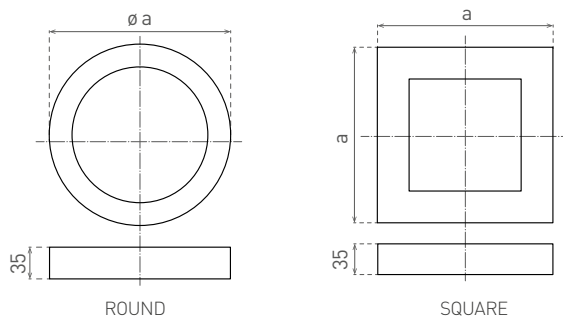

OPRAWY OGÓLNEGO ZASTOSOWANIA LED

LED FENIX ROUND/SQUARE

- OPRAWA LED SMD
- obudowa: lakierowane aluminium
- przystona: PS NANO
- energooszczędny zamiennik opraw natynkowych
- 85 % redukcja zużycia energii elektrycznej
- w zestawie zasilacz CCD LED