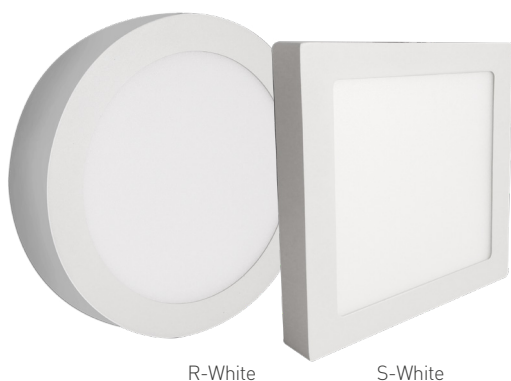

OPRAWY OGÓLNEGO ZASTOSOWANIA LED

LED FENIX ROUND/SQUARE

- OPRAWA LED SMD
- obudowa: lakierowane aluminium
- przystona: PS NANO
- energooszczędny zamiennik opraw natynkowych
- 85 % redukcja zużycia energii elektrycznej
- w zestawie zasilacz CCD LED

OPRAWY OGÓLNEGO ZASTOSOWANIA LED

LED FENIX ROUND/SQUARE

- OPRAWA LED SMD
- obudowa: lakierowane aluminium
- przystosowana: PS NANO
- energooszczędny zamiennik opraw natynkowych
- 85 % redukcja zużycia energii elektrycznej
- w zestawie zasilacz CCD LED