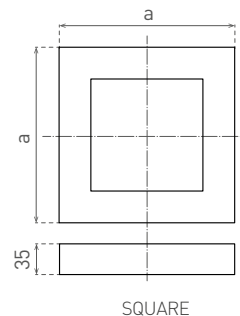

R-Snow White

S-Snow White