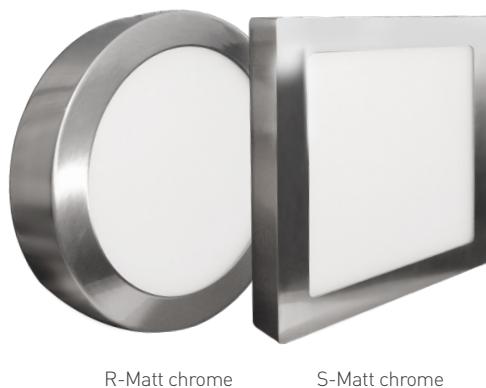

OPRAWY OGÓLNEGO ZASTOSOWANIA LED

LED FENIX ROUND/SQUARE

- OPRAWA LED SMD
- obudowa: lakierowane aluminium
- przystona: PS NANO
- energooszczędny zamiennik opraw natynkowych
- 85 % redukcja zużycia energii elektrycznej
- w zestawie zasilacz CCD LED

OPRAWY OGÓLNEGO ZASTOSOWANIA LED

LED FENIX ROUND/SQUARE

- OPRAWA LED SMD
- obudowa: lakierowane aluminium
- przystosowana: PS NANO
- energooszczędny zamiennik opraw natynkowych
- 85 % redukcja zużycia energii elektrycznej
- w zestawie zasilacz CCD LED