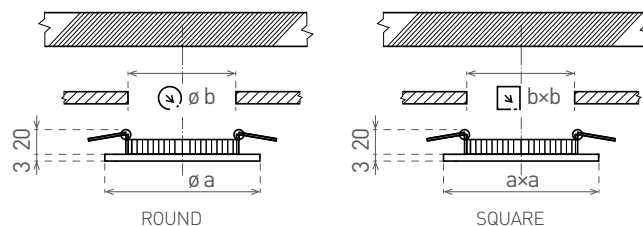

LED SVIETIDLÁ PRE DOMÁCNOSŤ

LED VEGA ROUND/SQUARE

- VSTAVANÉ SVIETIDLO LED SMD
- teleso svetidla: lakovaný hliník
- difúzor: PS NANO
- energeticky efektívne svetidlo typu DOWNLIGHT
- 85% zníženia spotreby elektrickej energie
- štíhly dizajn umožňuje ľahkú montáž do stropu
- súčasťou balenia je napájanie CCD LED
- možnosť dokúpenia stmievateľného TRIAC driveru s LE/TE reguláciou

R-Snow White

S-Snow White