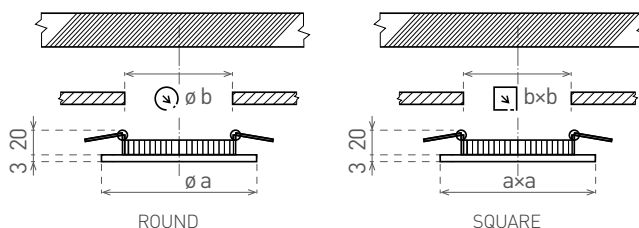

## LED VEGA ROUND/SQUARE

- VSTAVANÉ SVIETIDLO LED SMD
- teleso svietidla: lakovaný hliník
- difúzor: PS NANO
- energeticky efektívne svietidlo typu DOWNLIGHT
- 85% zníženia spotreby elektrickej energie
- štíhly dizajn umožňuje ľahkú montáž do stropu
- súčasťou balenia je napájanie CCD LED
- možnosť dokoupenia stmievateľného TRIAC driveru s LE/TE reguláciou

## LED VEGA ROUND/SQUARE

- VSTAVANÉ SVIETIDLO LED SMD
- teleso svetidla: lakovaný hliník
- difúzor: PS NANO
- energeticky efektívne svetidlo typu DOWNLIGHT
- 85% zníženia spotreby elektrickej energie
- štíhly dizajn umožňuje ľahkú montáž do stropu
- súčasťou balenia je napájanie CCD LED
- možnosť dokúpenia stmievateľného TRIAC driveru s LE/TE reguláciou