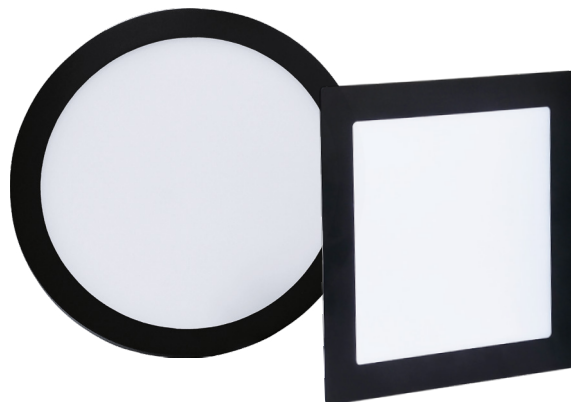

R-Black

S-Black