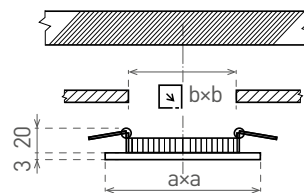

LAKOSSÁGI LED LÁMPÁK

LED VEGA ROUND/SQUARE

- SÜLLYESZTETT SMD LED LÁMPA
- lámpatest: festett alumínium
- diffúzor: PS NANO
- energiatakarékos DOWNLIGHT lámpa
- 85%-kal kisebb energiafogyasztás
- karcsú kialakításának köszönhetően könnyen beszerelhető a mennyezetbe
- a csomag részét képezi a CCD LED tápforrás is
- kiegészíthető LE/TE szabályzóval ellátott, szabályozható fényerejű TRIAC vezérlővel

SQUARE

NEUTRAL WHITE
COOL WHITE
WARM WHITE