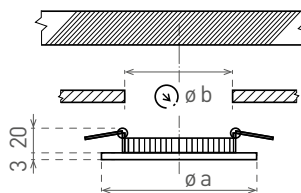

## LED VEGA ROUND/SQUARE

- SÜLLYESZTETT SMD LED LÁMPA
- lámpatest: festett alumínium
- diffúzor: PS NANO
- energiatakarékos DOWNLIGHT lámpa
- 85%-kal kisebb energiafogyasztás
- karcsú kialakításának köszönhetően könnyen beszerelhető a mennyezetbe
- a csomag részét képezi a CCD LED tápforrás is
- kiegészíthető LE/TE szabályzóval ellátott, szabályozható fényerejű TRIAC vezérlővel