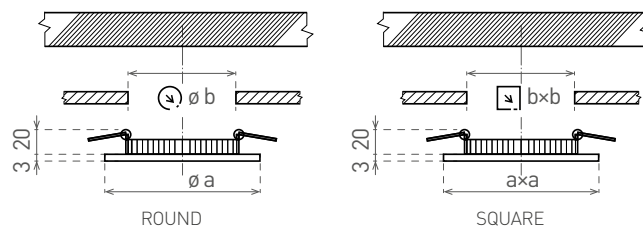

LED VEGA ROUND/SQUARE

- SÜLLYESZTETT SMD LED LÁMPA
- lámpatest: csiszolt festett alumínium
- diffúzor: PS NANO
- energiatakarékos DOWNLIGHT lámpa
- 85%-kal kisebb energiafogyasztás
- karcsú kialakításának köszönhetően könnyen beszerelhető a mennyezetbe
- a csomag részét képezi a CCD LED tápforrás is
- kiegészíthető LE/TE szabályzóval ellátott, szabályozható fényerejű TRIAC vezérlővel

R-Snow White

S-Snow White