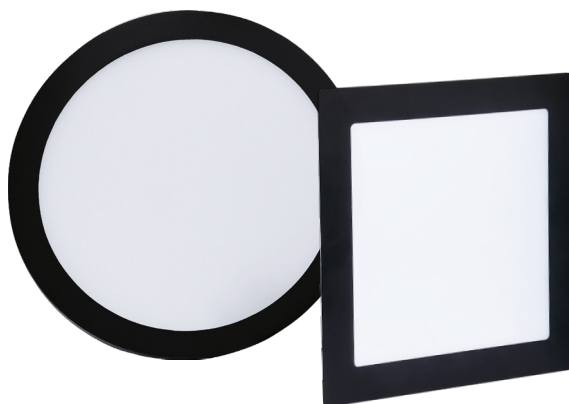

R-Black

S-Black

NEUTRAL WHITE WARM WHITE

220-240V-50/60Hz

IP 44/20

-15+45°C

Ra CRI >80

120°

25 000

	Black		Snow White		W	lm	color	Tc CCT	←a→ [mm]	←b→ [mm]	kg	
		EAN		EAN								
LED30 VEGA-R 6W NW	GXDW350	8592660134161	GXDW380	8592660137285	6	370	neutrális fehér	3800K	120	110	0,15	1/40
LED30 VEGA-R 6W WW	GXDW351	8592660134178	GXDW340	8592660140513	6	370	meleg fehér	2800K	120	110	0,15	1/40
LED30 VEGA-S 6W NW	GXDW352	8592660134185	GXDW387	8592660137322	6	370	neutrális fehér	3800K	120	110	0,21	1/40
LED30 VEGA-S 6W WW	GXDW353	8592660134192	GXDW341	8592660140520	6	370	meleg fehér	2800K	120	110	0,21	1/40
LED60 VEGA-R 12W NW	GXDW354	8592660134208	GXDW381	8592660137292	12	850	neutrális fehér	3800K	170	160	0,33	1/30
LED60 VEGA-R 12W WW	GXDW355	8592660134215	GXDW342	8592660140537	12	850	meleg fehér	2800K	170	160	0,33	1/30
LED60 VEGA-S 12W NW	GXDW356	8592660134222	GXDW388	8592660137339	12	850	neutrális fehér	3800K	170	160	0,40	1/30
LED60 VEGA-S 12W WW	GXDW357	8592660134239	GXDW343	8592660140544	12	850	meleg fehér	2800K	170	160	0,40	1/30
LED90 VEGA-R 18W NW	GXDW358	8592660134246	GXDW382	8592660137308	18	1350	neutrális fehér	3800K	225	208	0,45	1/20
LED90 VEGA-R 18W WW	GXDW359	8592660134253	GXDW344	8592660140551	18	1350	meleg fehér	2800K	225	208	0,45	1/20
LED90 VEGA-S 18W NW	GXDW360	8592660134260	GXDW389	8592660137346	18	1350	neutrális fehér	3800K	225	208	0,55	1/20
LED90 VEGA-S 18W WW	GXDW361	8592660134277	GXDW345	8592660140568	18	1350	meleg fehér	2800K	225	208	0,55	1/20
LED120 VEGA-R 24W NW	GXDW370	8592660137025	GXDW383	8592660137315	24	1800	neutrális fehér	3800K	298	285	0,84	1/5
LED120 VEGA-R 24W WW	GXDW374	8592660141961	GXDW346	8592660140575	24	1800	meleg fehér	2800K	298	285	0,84	1/5
LED120 VEGA-S 24W NW	GXDW371	8592660137032	GXDW390	8592660137353	24	1800	neutrális fehér	3800K	298	285	1,01	1/5
LED120 VEGA-S 24W WW	GXDW375	8592660141978	GXDW347	8592660140582	24	1800	meleg fehér	2800K	298	285	1,01	1/5

A szabályozható fényerejű TRIAC vezérlőket lásd a 203. oldalon