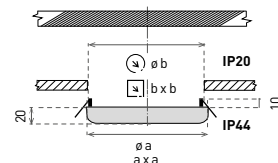

LAKOSSÁGI LED LÁMPÁK

ZETA IP44

- SMD LED LÁMPA
- lámpatest: alumínium
- diffúzor: akrilnitril-butadién-sztirol (ABS)
- beltéri lámpa
- energiatakarékos DOWNLIGHT lámpa
- mosdók és fürdőhelyiségek megvilágítására tervezett
- a szett tartalmazza a CCD tápegységet is

ZETA-R

ZETA-S

NEUTRAL WHITE

WARM WHITE

220-240V-50/60Hz IP 44/20 -20+40°C 150°

		EAN	W	lm	color	Tc CCT	Ra CRI	-a→ [mm]	-b→ [mm]	kg	
ZETA-R IP44 9W NW	GXDW318	8592660123011	9	800	neutrális fehér	4000K	≥80	89	75	0,13	1/60
ZETA-S IP44 9W NW	GXDW326	8592660125237	9	900	neutrális fehér	4000K	≥80	91	75	0,08	1/60
ZETA-R IP44 9W WW	GXDW319	8592660123028	9	800	meleg fehér	3000K	≥80	89	75	0,13	1/60
ZETA-S IP44 9W WW	GXDW327	8592660125244	9	900	meleg fehér	3000K	≥80	91	75	0,08	1/60
ZETA-R IP44 18W NW	GXDW320	8592660123035	18	1600	neutrális fehér	4000K	≥80	120	108	0,19	1/40
ZETA-S IP44 18W NW	GXDW328	8592660125251	18	1800	neutrális fehér	4000K	≥80	122	109	0,13	1/40
ZETA-R IP44 18W WW	GXDW321	8592660123042	18	1600	meleg fehér	3000K	≥80	120	108	0,19	1/40
ZETA-S IP44 18W WW	GXDW329	8592660125268	18	1800	meleg fehér	3000K	≥80	122	109	0,13	1/40
ZETA-R IP44 24W NW	GXDW322	8592660123059	24	2100	neutrális fehér	4000K	≥80	175	158	0,30	1/30
ZETA-S IP44 24W NW	GXDW330	8592660125275	24	2400	neutrális fehér	4000K	≥80	173	157	0,29	1/30
ZETA-R IP44 24W WW	GXDW323	8592660123066	24	2100	meleg fehér	3000K	≥80	175	158	0,30	1/30
ZETA-S IP44 24W WW	GXDW331	8592660125282	24	2400	meleg fehér	3000K	≥80	173	157	0,29	1/30
ZETA-R IP44 36W NW	GXDW324	8592660123073	36	3500	neutrális fehér	4000K	≥80	226	210	0,52	1/20
ZETA-S IP44 36W NW	GXDW332	8592660125299	36	3600	neutrális fehér	4000K	≥80	226	210	0,50	1/20
ZETA-R IP44 36W WW	GXDW325	8592660123080	36	3500	meleg fehér	3000K	≥80	226	210	0,52	1/20
ZETA-S IP44 36W WW	GXDW333	8592660125305	36	3600	meleg fehér	3000K	≥80	226	210	0,50	1/20