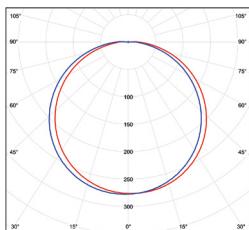

LAKOSSÁGI LED LÁMPÁK

ZETA IP44

- SMD LED LÁMPA
- lámpatest: alumínium
- diffúzor: akrilnitril-butadién-sztirol (ABS)
- beltéri lámpa
- energiatakarékos DOWNLIGHT lámpa
- mosdók és fürdőhelyiségek megvilágítására tervezett
- a szett tartalmazza a CCD tápegységet is

ZETA-R

ZETA-S

NEUTRAL WHITE

WARM WHITE

220-240V-50/60Hz IP 44/20 -20+40°C 150°

		EAN	W	lm	color	Tc CCT	Ra CRI	-a→ [mm]	-b→ [mm]	kg	
ZETA-R IP44 9W NW	GXDW318	8592660123011	9	800	neutrális fehér	4000K	≥80	89	75	0,13	1/60
ZETA-S IP44 9W NW	GXDW326	8592660125237	9	900	neutrális fehér	4000K	≥80	91	75	0,08	1/60
ZETA-R IP44 9W WW	GXDW319	8592660123028	9	800	meleg fehér	3000K	≥80	89	75	0,13	1/60
ZETA-S IP44 9W WW	GXDW327	8592660125244	9	900	meleg fehér	3000K	≥80	91	75	0,08	1/60
ZETA-R IP44 18W NW	GXDW320	8592660123035	18	1600	neutrális fehér	4000K	≥80	120	108	0,19	1/40
ZETA-S IP44 18W NW	GXDW328	8592660125251	18	1800	neutrális fehér	4000K	≥80	122	109	0,13	1/40
ZETA-R IP44 18W WW	GXDW321	8592660123042	18	1600	meleg fehér	3000K	≥80	120	108	0,19	1/40
ZETA-S IP44 18W WW	GXDW329	8592660125268	18	1800	meleg fehér	3000K	≥80	122	109	0,13	1/40
ZETA-R IP44 24W NW	GXDW322	8592660123059	24	2100	neutrális fehér	4000K	≥80	175	158	0,30	1/30
ZETA-S IP44 24W NW	GXDW330	8592660125275	24	2400	neutrális fehér	4000K	≥80	173	157	0,29	1/30
ZETA-R IP44 24W WW	GXDW323	8592660123066	24	2100	meleg fehér	3000K	≥80	175	158	0,30	1/30
ZETA-S IP44 24W WW	GXDW331	8592660125282	24	2400	meleg fehér	3000K	≥80	173	157	0,29	1/30
ZETA-R IP44 36W NW	GXDW324	8592660123073	36	3500	neutrális fehér	4000K	≥80	226	210	0,52	1/20
ZETA-S IP44 36W NW	GXDW332	8592660125299	36	3600	neutrális fehér	4000K	≥80	226	210	0,50	1/20
ZETA-R IP44 36W WW	GXDW325	8592660123080	36	3500	meleg fehér	3000K	≥80	226	210	0,52	1/20
ZETA-S IP44 36W WW	GXDW333	8592660125305	36	3600	meleg fehér	3000K	≥80	226	210	0,50	1/20