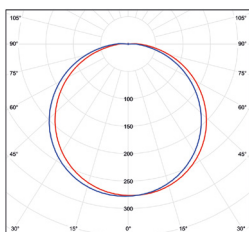

LED SVIETIDLÁ PRE DOMÁCNOSŤ

ZETA IP44

- SVIETIDLO LED SMD
- teleso svetidla: hliník
- difúzor: akrylonitrýl-butadienstyren
- interiérové svetidlo
- energeticky efektívne svetidlo typu DOWNLIGHT
- vhodné pre osvetlenie umyvární a kúpeľní
- súčasťou CCD napájací zdroj

ZETA-R

ZETA-S

NEUTRAL WHITE

WARM WHITE

						$\frac{T_c}{CCT}$	$\frac{Ra}{CRI}$	$\frac{\leftarrow a \rightarrow}{[mm]}$	$\frac{\leftarrow b \rightarrow}{[mm]}$		
ZETA-R IP44 9W NW	GXDW318	8592660123011	9	800	neutrálna biela	4000K	≥80	89	75	0,13	1/60
ZETA-S IP44 9W NW	GXDW326	8592660125237	9	900	neutrálna biela	4000K	≥80	91	75	0,08	1/60
ZETA-R IP44 9W WW	GXDW319	8592660123028	9	800	teplá biela	3000K	≥80	89	75	0,13	1/60
ZETA-S IP44 9W WW	GXDW327	8592660125244	9	900	teplá biela	3000K	≥80	91	75	0,08	1/60
ZETA-R IP44 18W NW	GXDW320	8592660123035	18	1600	neutrálna biela	4000K	≥80	120	108	0,19	1/40
ZETA-S IP44 18W NW	GXDW328	8592660125251	18	1800	neutrálna biela	4000K	≥80	122	109	0,13	1/40
ZETA-R IP44 18W WW	GXDW321	8592660123042	18	1600	teplá biela	3000K	≥80	120	108	0,19	1/40
ZETA-S IP44 18W WW	GXDW329	8592660125268	18	1800	teplá biela	3000K	≥80	122	109	0,13	1/40
ZETA-R IP44 24W NW	GXDW322	8592660123059	24	2100	neutrálna biela	4000K	≥80	175	158	0,30	1/30
ZETA-S IP44 24W NW	GXDW330	8592660125275	24	2400	neutrálna biela	4000K	≥80	173	157	0,29	1/30
ZETA-R IP44 24W WW	GXDW323	8592660123066	24	2100	teplá biela	3000K	≥80	175	158	0,30	1/30
ZETA-S IP44 24W WW	GXDW331	8592660125282	24	2400	teplá biela	3000K	≥80	173	157	0,29	1/30
ZETA-R IP44 36W NW	GXDW324	8592660123073	36	3500	neutrálna biela	4000K	≥80	226	210	0,52	1/20
ZETA-S IP44 36W NW	GXDW332	8592660125299	36	3600	neutrálna biela	4000K	≥80	226	210	0,50	1/20
ZETA-R IP44 36W WW	GXDW325	8592660123080	36	3500	teplá biela	3000K	≥80	226	210	0,52	1/20
ZETA-S IP44 36W WW	GXDW333	8592660125305	36	3600	teplá biela	3000K	≥80	226	210	0,50	1/20