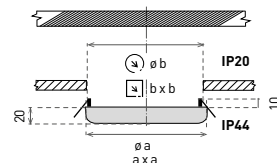

LED SVIETIDLÁ PRE DOMÁCNOSŤ

ZETA IP44

- SVIETIDLO LED SMD
- teleso svetidla: hliník
- difúzor: akrylonitrýl-butadienstyren
- interiérové svetidlo
- energeticky efektívne svetidlo typu DOWNLIGHT
- vhodné pre osvetlenie umyvární a kúpeľní
- súčasťou CCD napájací zdroj

ZETA-R

ZETA-S

NEUTRAL WHITE

WARM WHITE

						$\frac{T_c}{CCT}$	$\frac{Ra}{CRI}$	$\frac{\leftarrow a \rightarrow}{[mm]}$	$\frac{\leftarrow b \rightarrow}{[mm]}$		
ZETA-R IP44 9W NW	GXDW318	8592660123011	9	800	neutrálna biela	4000K	≥80	89	75	0,13	1/60
ZETA-S IP44 9W NW	GXDW326	8592660125237	9	900	neutrálna biela	4000K	≥80	91	75	0,08	1/60
ZETA-R IP44 9W WW	GXDW319	8592660123028	9	800	teplá biela	3000K	≥80	89	75	0,13	1/60
ZETA-S IP44 9W WW	GXDW327	8592660125244	9	900	teplá biela	3000K	≥80	91	75	0,08	1/60
ZETA-R IP44 18W NW	GXDW320	8592660123035	18	1600	neutrálna biela	4000K	≥80	120	108	0,19	1/40
ZETA-S IP44 18W NW	GXDW328	8592660125251	18	1800	neutrálna biela	4000K	≥80	122	109	0,13	1/40
ZETA-R IP44 18W WW	GXDW321	8592660123042	18	1600	teplá biela	3000K	≥80	120	108	0,19	1/40
ZETA-S IP44 18W WW	GXDW329	8592660125268	18	1800	teplá biela	3000K	≥80	122	109	0,13	1/40
ZETA-R IP44 24W NW	GXDW322	8592660123059	24	2100	neutrálna biela	4000K	≥80	175	158	0,30	1/30
ZETA-S IP44 24W NW	GXDW330	8592660125275	24	2400	neutrálna biela	4000K	≥80	173	157	0,29	1/30
ZETA-R IP44 24W WW	GXDW323	8592660123066	24	2100	teplá biela	3000K	≥80	175	158	0,30	1/30
ZETA-S IP44 24W WW	GXDW331	8592660125282	24	2400	teplá biela	3000K	≥80	173	157	0,29	1/30
ZETA-R IP44 36W NW	GXDW324	8592660123073	36	3500	neutrálna biela	4000K	≥80	226	210	0,52	1/20
ZETA-S IP44 36W NW	GXDW332	8592660125299	36	3600	neutrálna biela	4000K	≥80	226	210	0,50	1/20
ZETA-R IP44 36W WW	GXDW325	8592660123080	36	3500	teplá biela	3000K	≥80	226	210	0,52	1/20
ZETA-S IP44 36W WW	GXDW333	8592660125305	36	3600	teplá biela	3000K	≥80	226	210	0,50	1/20