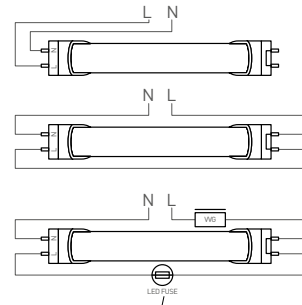

LED T8

- LED TRUBICE SMD
- energeticky efektívna náhrada za T8 žiarivky
- viac ako 2x nižšia spotreba elektrickej energie
- mimoriadne vysoký merný výkon 150 lm/W (verzia milk 135 lm/W)
- sklenený difúzor
- široký uhol vyžarovania
- integrované vnútorné napájanie CCD LED
- napájaná priamo zo siete
- technológia LED SMD 2835
- kompenzovaný jalový výkon (PF > 0,9)
- záruka 3 roky

Schéma zapojenia:

GXLT010 FUSE LED TUBE
NIE JE súčasťou balenia.

NEUTRAL WHITE

COOL WHITE

		EAN	W	color	lm	T _c CCT	R _a CRI	g
LED T8-840-9W/60cm milk	GXLT150	8592660132266	9	neutrálna biela	1215	4000K	≥80	95
LED T8-860-9W/60cm milk	GXLT153	8592660136691	9	studená biela	1215	6500K	≥80	95
LED T8-840-18W/120cm milk	GXLT151	8592660132273	18	neutrálna biela	2430	4000K	≥80	195
LED T8-860-18W/120cm milk	GXLT154	8592660136707	18	studená biela	2430	6500K	≥80	195
LED T8-840-24W/150cm milk	GXLT152	8592660132280	24	neutrálna biela	3240	4000K	≥80	245
LED T8-860-24W/150cm milk	GXLT155	8592660136714	24	studená biela	3240	6500K	≥80	245
LED T8-840-9W/60cm clear	GXLT156	8592660132297	9	neutrálna biela	1350	4000K	≥80	95
LED T8-860-9W/60cm clear	GXLT159	8592660136721	9	studená biela	1350	6500K	≥80	95
LED T8-840-18W/120cm clear	GXLT157	8592660132303	18	neutrálna biela	2700	4000K	≥80	195
LED T8-860-18W/120cm clear	GXLT160	8592660136738	18	studená biela	2700	6500K	≥80	195
LED T8-840-24W/150cm clear	GXLT158	8592660132310	24	neutrálna biela	3600	4000K	≥80	245
LED T8-860-24W/150cm clear	GXLT161	8592660136745	24	studená biela	3600	6500K	≥80	245