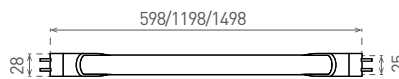

LED T8

- LED TRUBICE SMD
- energeticky efektívna náhrada za T8 žiarivky
- viac ako 2x nižšia spotreba elektrickej energie
- mimoriadne vysoký merný výkon 150 lm/W (verzia milk 135 lm/W)
- sklenený difúzor
- široký uhol vyžarovania
- integrované vnútorné napájanie CCD LED
- napájaná priamo zo siete
- technológia LED SMD 2835
- kompenzovaný jalový výkon (PF > 0,9)
- záruka 3 roky

Schéma zapojenia:

GXLT010 FUSE LED TUBE
NIE JE súčasťou balenia.

NEUTRAL WHITE

COOL WHITE

		EAN	W	color	lm	T _c CCT	R _a CRI	g
LED T8-840-9W/60cm milk	GXLT150	8592660132266	9	neutrálna biela	1215	4000K	≥80	95
LED T8-860-9W/60cm milk	GXLT153	8592660136691	9	studená biela	1215	6500K	≥80	95
LED T8-840-18W/120cm milk	GXLT151	8592660132273	18	neutrálna biela	2430	4000K	≥80	195
LED T8-860-18W/120cm milk	GXLT154	8592660136707	18	studená biela	2430	6500K	≥80	195
LED T8-840-24W/150cm milk	GXLT152	8592660132280	24	neutrálna biela	3240	4000K	≥80	245
LED T8-860-24W/150cm milk	GXLT155	8592660136714	24	studená biela	3240	6500K	≥80	245
LED T8-840-9W/60cm clear	GXLT156	8592660132297	9	neutrálna biela	1350	4000K	≥80	95
LED T8-860-9W/60cm clear	GXLT159	8592660136721	9	studená biela	1350	6500K	≥80	95
LED T8-840-18W/120cm clear	GXLT157	8592660132303	18	neutrálna biela	2700	4000K	≥80	195
LED T8-860-18W/120cm clear	GXLT160	8592660136738	18	studená biela	2700	6500K	≥80	195
LED T8-840-24W/150cm clear	GXLT158	8592660132310	24	neutrálna biela	3600	4000K	≥80	245
LED T8-860-24W/150cm clear	GXLT161	8592660136745	24	studená biela	3600	6500K	≥80	245