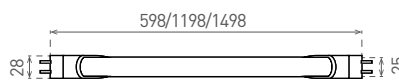

Bekötési rajz:

GXLT010 FUSE LED TUBE
a csomag NEM TARTALMAZZA

NEUTRAL
WHITE

COOL
WHITE

		EAN	W	color	lm	T _c CCT	R _a CRI	g
LED T8-840-9W/60cm milk	GXLT150	8592660132266	9	neutrális fehér	1215	4000K	≥80	95
LED T8-860-9W/60cm milk	GXLT153	8592660136691	9	hideg fehér	1215	6500K	≥80	95
LED T8-840-18W/120cm milk	GXLT151	8592660132273	18	neutrális fehér	2430	4000K	≥80	195
LED T8-860-18W/120cm milk	GXLT154	8592660136707	18	hideg fehér	2430	6500K	≥80	195
LED T8-840-24W/150cm milk	GXLT152	8592660132280	24	neutrális fehér	3240	4000K	≥80	245
LED T8-860-24W/150cm milk	GXLT155	8592660136714	24	hideg fehér	3240	6500K	≥80	245
LED T8-840-9W/60cm clear	GXLT156	8592660132297	9	neutrális fehér	1350	4000K	≥80	95
LED T8-860-9W/60cm clear	GXLT159	8592660136721	9	hideg fehér	1350	6500K	≥80	95
LED T8-840-18W/120cm clear	GXLT157	8592660132303	18	neutrális fehér	2700	4000K	≥80	195
LED T8-860-18W/120cm clear	GXLT160	8592660136738	18	hideg fehér	2700	6500K	≥80	195
LED T8-840-24W/150cm clear	GXLT158	8592660132310	24	neutrális fehér	3600	4000K	≥80	245
LED T8-860-24W/150cm clear	GXLT161	8592660136745	24	hideg fehér	3600	6500K	≥80	245