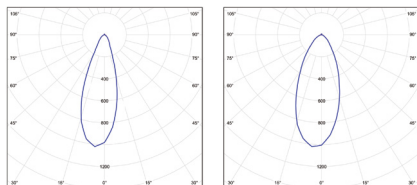

DAISY AIKO 6W

DAISY AIKO 10W

WARM WHITE

220-240V-50/60Hz

IP₂₀

-20+40°C

25 000

RoHS

			color	W	lm	color	T_c CCT	R_a CRI	kg	
DAISY AIKO W 6W WW	GXDS250	8592660125428	fehér	6	510	meleg fehér	3000K	≥80	0,14	1/50
DAISY AIKO B 6W WW	GXDS251	8592660125435	fekete	6	510	meleg fehér	3000K	≥80	0,14	1/50
DAISY AIKO W 10W WW	GXDS252	8592660125442	fehér	10	850	meleg fehér	3000K	≥80	0,22	1/30
DAISY AIKO B 10W WW	GXDS253	8592660125459	fekete	10	850	meleg fehér	3000K	≥80	0,22	1/30