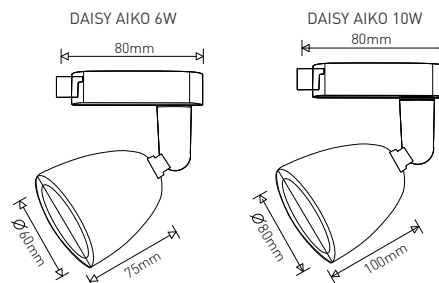

LAKOSSÁGI LED LÁMPÁK

DAISY AIKO

- SÍNRENDSZERES LED VILÁGÍTÁS
- lámpatest: akrilnitril-butadién-sztirol (ABS)
- diffúzor: polikarbonát (PC)
- DAISY AIKO sínrendszerhez tervezett
- forgatható (330°) és billenthető (90°)
- energiatakarékos megoldás a halogén lámpatestek kiváltására
- beépített CCD LED tápforrás