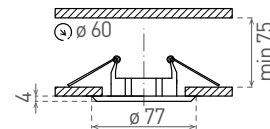

IRODAI ÉS LAKOSSÁGI LÁMPÁK

AXL 5514

- DÍSZKERET - A LÁMPATEST RÉSZÉ
- fix kivitelű
- keret: alumíniumöntvény
- álmennyezetbe építhető
- cserélhető LED fényforrásokhoz tervezett
- a csomag nem tartalmazza a fényforrást és foglalatot

W

	CODE		EAN	color
AXL 5514-W	5514	GXPL001	8592660101637	fehér
AXL 5514-C	5514	GXPL004	8592660101651	króm
AXL 5514-CM	5514	GXPL005	8592660101668	matt króm
AXL 5514-MB	5514	GXPL064	8592660136677	matt fekete

AXL 5515

- DÍSZKERET - A LÁMPATEST RÉSZÉ
- billenthető kivitelű
- keret: alumíniumöntvény
- álmennyezetbe építhető
- cserélhető LED fényforrásokhoz tervezett
- a csomag nem tartalmazza a fényforrást és foglalatot

	CODE		EAN	color
AXL 5515-W	5515	GXPL024	8592660101828	fehér
AXL 5515-C	5515	GXPL028	8592660101842	króm
AXL 5515-CM	5515	GXPL029	8592660101859	matt króm
AXL 5515-MB	5515	GXPL065	8592660136684	matt fekete