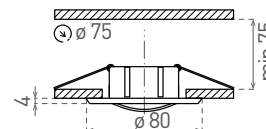

AXL 5515

- DÍSZKERET - A LÁMPATEST RÉSZÉ
- billenthető kivitelű
- keret: alumíniumöntvény
- álmennyezetbe építhető
- cserélhető LED fényforrásokhoz tervezett
- a csomag nem tartalmazza a fényforrást és foglalatot