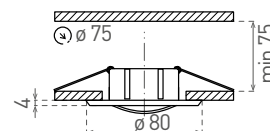

KANCELÁŘSKÁ SVÍTIDLA A SVÍTIDLA PRO DOMÁCNOST

AXL 5514

- OZDOBNÝ RÁMEČEK-KOMPONENT SVÍTIDLA
- pevné provedení
- těleso rámečku: odlitek z hliníkové slitiny
- určeno k instalaci do podhledu
- určeno pro vyměnitelné LED zdroje světla
- světelný zdroj a objímka nejsou součástí balení

	CODE			color
AXL 5514-W	5514	GXPL001	8592660101637	bílá
AXL 5514-C	5514	GXPL004	8592660101651	chrom
AXL 5514-CM	5514	GXPL005	8592660101668	matný chrom
AXL 5514-MB	5514	GXPL064	8592660136677	matná černá

AXL 5515

- OZDOBNÝ RÁMEČEK-KOMPONENT SVÍTIDLA
- výklopné provedení
- těleso rámečku: odlitek z hliníkové slitiny
- určeno k instalaci do podhledu
- určeno pro vyměnitelné LED zdroje světla
- světelný zdroj a objímka nejsou součástí balení

W

	CODE			color
AXL 5515-W	5515	GXPL024	8592660101828	bílá
AXL 5515-C	5515	GXPL028	8592660101842	chrom
AXL 5515-CM	5515	GXPL029	8592660101859	matný chrom
AXL 5515-MB	5515	GXPL065	8592660136684	matná černá