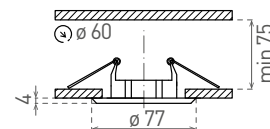

## AXL 5514

- OZDOBNÝ RÁMEČEK-KOMPONENT SVÍTIDLA
- pevné provedení
- těleso rámečku: odlitek z hliníkové slitiny
- určeno k instalaci do podhledu
- určeno pro vyměnitelné LED zdroje světla
- světelný zdroj a objímka nejsou součástí balení

## AXL 5515

- OZDOBNÝ RÁMEČEK-KOMPONENT SVÍTIDLA
- výklopné provedení
- těleso rámečku: odlitek z hliníkové slitiny
- určeno k instalaci do podhledu
- určeno pro vyměnitelné LED zdroje světla
- světelný zdroj a objímka nejsou součástí balení