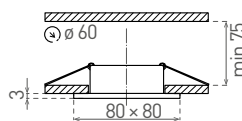

IRODAI ÉS LAKOSSÁGI LÁMPÁK

AXL DS050/DT050

- SÜLLYESZTETT MR16 LÁMPA
- fix kivitelű (DS050), billenthető (DT050)
- alumíniumöntvény

	CODE		EAN	color
AXL DS050-AL	DS050	GXPA001	8592660101583	alumínium
AXL DT050-AL	DT050	GXPA003	8592660101606	alumínium

IZZY DSL50/DTL50

- SÜLLYESZTETT MR16 LÁMPA
- fix kivitelű (DSL50), billenthető(DTL50)
- alumíniumöntvény

DSL50

	CODE		EAN	color
IZZY DSL50-AL	DSL50	GXPA002	8592660101590	alumínium
IZZY DTL50-AL	DTL50	GXPA004	8592660101613	alumínium