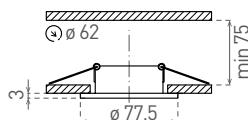

## AXL DS050/DT050

- SÜLLYESZTETT MR16 LÁMPA
- fix kivitelű (DS050), billenthető (DT050)
- alumíniumöntvény

DS050

DT050

DS050

DT050

	CODE		EAN	color
AXL DS050-AL	DS050	GXPA001	8592660101583	alumínium
AXL DT050-AL	DT050	GXPA003	8592660101606	alumínium