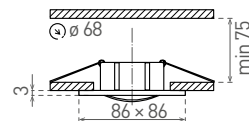

IRODAI ÉS LAKOSSÁGI LÁMPÁK

AXL DS050/DT050

- SÜLLYESZTETT MR16 LÁMPA
- fix kivitelű (DS050), billenthető (DT050)
- alumíniumöntvény

	CODE		EAN	color
AXL DS050-AL	DS050	GXPA001	8592660101583	alumínium
AXL DT050-AL	DT050	GXPA003	8592660101606	alumínium

IZZY DSL50/DTL50

- SÜLLYESZTETT MR16 LÁMPA
- fix kivitelű (DSL50), billenthető(DTL50)
- alumíniumöntvény

DTL50

	CODE		EAN	color
IZZY DSL50-AL	DSL50	GXPA002	8592660101590	alumínium
IZZY DTL50-AL	DTL50	GXPA004	8592660101613	alumínium