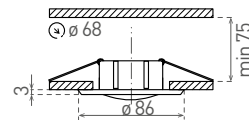

## AXL DS050/DT050

- SÜLLYESZTETT MR16 LÁMPA
- fix kivitelű (DS050), billenthető (DT050)
- alumíniumöntvény

DS050

DT050

DS050

DT050

	CODE		EAN	color
AXL DS050-AL	DS050	GXPA001	8592660101583	alumínium
AXL DT050-AL	DT050	GXPA003	8592660101606	alumínium