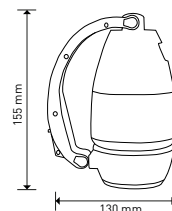

LED SVÍTIDLA PRO DOMÁCNOST

CAMPING BATTERY

- PŘENOSNÉ LED SVÍTIDLO NA BATERIE
- určeno pro osvětlení v domácnosti, při kempování apod.
- svítidlo lze použít jako lucernu, svítilnu nebo stolní lampičku
- kompaktní design
- 3 světelné módy - 50% / 100% / svítlna
- baterie 3xAA nejsou součástí balení