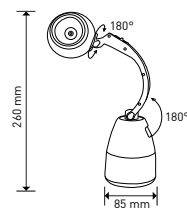

COOL WHITE

					DISCHARGING TIME		Tc CCT	Ra CRI	kg	
CAMPING BATTERY	GXLS140	8592660131900	1	60-200	20h	studená bílá	6000K	≥80	0,21	1/54

CAMPING USB CHARGE

- PŘENOSNÉ LED BATERIOVÉ SVÍTIDLO
- určeno pro osvětlení v domácnosti, při kempování apod.
- svítidlo lze použít jako lucernu, svítilnu nebo stolní lampičku
- nabíjení pomocí USB kabelu (není součástí balení)
- nabíjení signalizováno LED kontrolkou
- kompaktní design
- 3 světelné módy - 50% / 100% / svítlna
- možnost využití svítidla jako power banky

COOL WHITE

					DISCHARGING TIME	CHARGING TIME			Tc CCT	Ra CRI	kg	
CAMPING USB CHARGE	GXLS141	8592660131917	1	60-200	5-6h	8h 1A/5V DC	Li-Ion BATTERY 1500mAh 5V	studená bílá	6000K	≥80	0,24	1/54