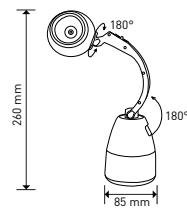

COOL WHITE

					DISCHARGING TIME		Tc CCT	Ra CRI	kg	
CAMPING BATTERY	GXLS140	8592660131900	1	60-200	20h	studená bílá	6000K	≥80	0,21	1/54

CAMPING USB CHARGE

- PŘENOSNÉ LED BATERIOVÉ SVÍTIDLO
- určeno pro osvětlení v domácnosti, při kempování apod.
- svítidlo lze použít jako lucernu, svítilnu nebo stolní lampičku
- nabíjení pomocí USB kabelu (není součástí balení)
- nabíjení signalizováno LED kontrolkou
- kompaktní design
- 3 světelné módy - 50% / 100% / svítlna
- možnost využití svítidla jako power banky

COOL WHITE

					DISCHARGING TIME	CHARGING TIME			Tc CCT	Ra CRI	kg	
CAMPING USB CHARGE	GXLS141	8592660131917	1	60-200	5-6h	8h 1A/5V DC	Li-Ion BATTERY 1500mAh 5V	studená bílá	6000K	≥80	0,24	1/54