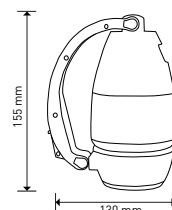

COOL WHITE

					DISCHARGING TIME	CHARGING TIME			Tc CCT	Ra CRI	kg	
CAMPING USB CHARGE	GXLS141	8592660131917	1	60-200	5-6h	8h 1A/5V DC	Li-Ion BATTERY 1500mAh 5V	studená bílá	6000K	≥80	0,24	1/54