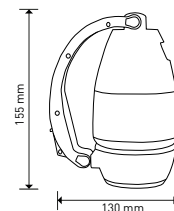

OPRAWY OGÓLNEGO ZASTOSOWANIA LED

CAMPING BATTERY

- LAMPA LED NA BATERIE
- do oświetlenia domowego, na kemping itp.
- można używać jako latarkę, lampę stojącą i biurkową
- regulowana, składana i kompaktowa obudowa
- zasilanie z baterii alkaicznych 3xAA (nie dotychczas)
- 3 tryby świecenia: 50%, 100%, latarka

COOL WHITE

					DISCHARGING TIME		$\frac{T_c}{CCT}$	$\frac{Ra}{CRI}$		
CAMPING BATTERY	GXLS140	8592660131900	1	60-200	20h	biała zimna	6000K	≥80	0,21	1/54

CAMPING USB CHARGE

- AKUMULATOROWA LAMPA LED
- do oświetlenia domowego, na kemping itp.
- można używać jako latarkę, lampę stojącą i biurkową
- regulowana, składana i kompaktowa obudowa
- ładowanie przez gniazdo USB (przewód jest dołączony)
- ładowanie sygnalizowane jest kontrolką LED
- może pełnić funkcję typu POWER BANK
- 3 tryby świecenia: 50%, 100%, latarka

COOL WHITE

					DISCHARGING TIME	CHARGING TIME			$\frac{T_c}{CCT}$	$\frac{Ra}{CRI}$		
CAMPING USB CHARGE	GXLS141	8592660131917	1	60-200	5-6h	8h 1A/5V DC	Li-Ion BATTERY 1500mAh 5V	biała zimna	6000K	≥80	0,24	1/54