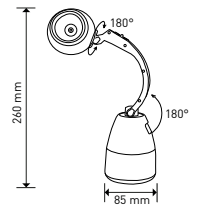

OPRAWY OGÓLNEGO ZASTOSOWANIA LED

CAMPING BATTERY

- LAMPA LED NA BATERIE
- do oświetlenia domowego, na kemping itp.
- można używać jako latarkę, lampę stojącą i biurkową
- regulowana, składana i kompaktowa obudowa
- zasilanie z baterii alkaicznych 3xAA (nie dotychczas)
- 3 tryby świecenia: 50%, 100%, latarka