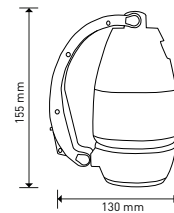

OPRAWY OGÓLNEGO ZASTOSOWANIA LED

CAMPING BATTERY

- LAMPA LED NA BATERIE
- do oświetlenia domowego, na kemping itp.
- można używać jako latarkę, lampę stojącą i biurkową
- regulowana, składana i kompaktowa obudowa
- zasilanie z baterii alkaicznych 3xAA (nie dotychczas)
- 3 tryby świecenia: 50%, 100%, latarka