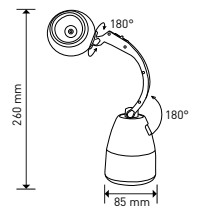

OPRAWY OGÓLNEGO ZASTOSOWANIA LED

CAMPING BATTERY

- LAMPA LED NA BATERIE
- do oświetlenia domowego, na kemping itp.
- można używać jako latarkę, lampę stojącą i biurkową
- regulowana, składana i kompaktowa obudowa
- zasilanie z baterii alkaicznych 3xAA (nie dotychczas)
- 3 tryby świecenia: 50%, 100%, latarka

COOL WHITE

					DISCHARGING TIME		$\frac{T_c}{CCT}$	$\frac{Ra}{CRI}$		
CAMPING BATTERY	GXLS140	8592660131900	1	60-200	20h	biała zimna	6000K	≥80	0,21	1/54

CAMPING USB CHARGE

- AKUMULATOROWA LAMPA LED
- do oświetlenia domowego, na kemping itp.
- można używać jako latarkę, lampę stojącą i biurkową
- regulowana, składana i kompaktowa obudowa
- ładowanie przez gniazdo USB (przewód jest dołączony)
- ładowanie sygnalizowane jest kontrolką LED
- może pełnić funkcję typu POWER BANK
- 3 tryby świecenia: 50%, 100%, latarka

COOL WHITE

					DISCHARGING TIME	CHARGING TIME			$\frac{T_c}{CCT}$	$\frac{Ra}{CRI}$		
CAMPING USB CHARGE	GXLS141	8592660131917	1	60-200	5-6h	8h 1A/5V DC	Li-Ion BATTERY 1500mAh 5V	biała zimna	6000K	≥80	0,24	1/54