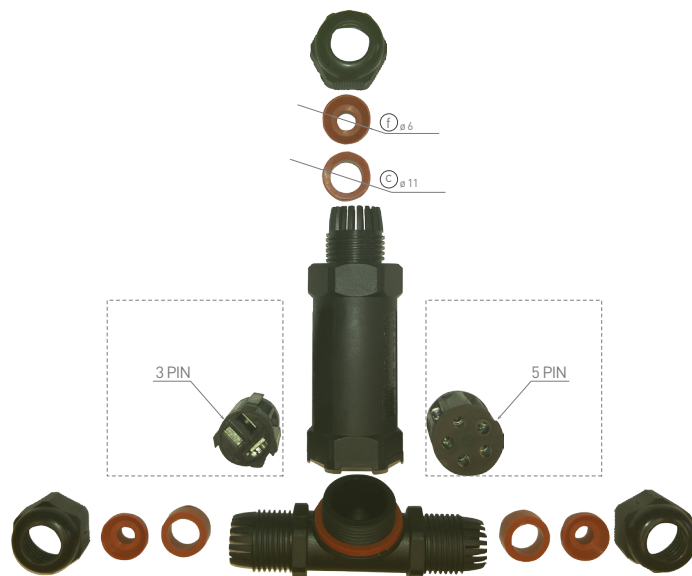

## CSJ IP68 T

- PREPOJOVACIE PRÍSLUŠENSTVO
- materiál: polyamid PA66
- vhodné pre vonkajšie použitie
- IP68 káblová vodotesná spojka tvaru T

			PIN		$\frac{<a>}{[mm]}$	$\frac{<b>}{[mm]}$	$\frac{<c>}{[mm]}$	$\frac{<d>}{[mm]}$	$\frac{<e>}{[mm]}$	$\frac{<f>}{[mm]}$	
CSJ IP68 T 3x1,5	GXSP004	8592660118017	3	1,0 – 1,5mm <sup>2</sup>	112	89	33	31	11	6	10/200
CSJ IP68 T 5x1,5	GXSP005	8592660118024	5	1,0 – 1,5mm <sup>2</sup>	112	89	33	31	11	6	10/200

## SCSJ IP68

- PREPOJOVACIE PRÍSLUŠENSTVO
- materiál: polyamid (PA66) + polykarbonát (PC)
- pre uľahčenie inštalácie svietidiel
- IP68 káblová vodotesná spojka
- vhodné pre vonkajšie použitie

			PIN		$\frac{<a>}{[mm]}$	$\frac{<b>}{[mm]}$	
SCSJ IP68 3x2,5	GXSP020	8592660118147	3	2,5mm <sup>2</sup>	83	30	10/200