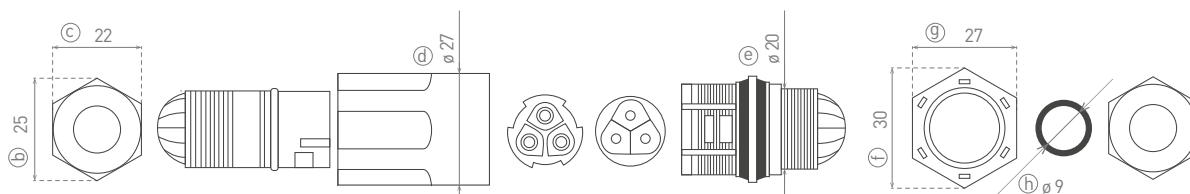

## CSJ IP68 T

- PREPOJOVACIE PRÍSLUŠENSTVO
- materiál: polyamid PA66
- vhodné pre vonkajšie použitie
- IP68 káblová vodotesná spojka tvaru T

			PIN		$\frac{<a>}{[mm]}$	$\frac{<b>}{[mm]}$	$\frac{<c>}{[mm]}$	$\frac{<d>}{[mm]}$	$\frac{<e>}{[mm]}$	$\frac{<f>}{[mm]}$	
CSJ IP68 T 3x1,5	GXSP004	8592660118017	3	1,0 – 1,5mm <sup>2</sup>	112	89	33	31	11	6	10/200
CSJ IP68 T 5x1,5	GXSP005	8592660118024	5	1,0 – 1,5mm <sup>2</sup>	112	89	33	31	11	6	10/200

## SCSJ IP68

- PREPOJOVACIE PRÍSLUŠENSTVO
- materiál: polyamid (PA66) + polykarbonát (PC)
- pre uľahčenie inštalácie svietidiel
- IP68 káblová vodotesná spojka
- vhodné pre vonkajšie použitie

			PIN		$\frac{<a>}{[mm]}$	$\frac{<b>}{[mm]}$	
SCSJ IP68 3x2,5	GXSP020	8592660118147	3	2,5mm <sup>2</sup>	83	30	10/200