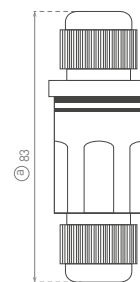

## CSJ IP68 T

- PREPOJOVACIE PRÍSLUŠENSTVO
- materiál: polyamid PA66
- vhodné pre vonkajšie použitie
- IP68 káblová vodotesná spojka tvaru T

			PIN		$\frac{<a>}{[mm]}$	$\frac{<b>}{[mm]}$	$\frac{<c>}{[mm]}$	$\frac{<d>}{[mm]}$	$\frac{<e>}{[mm]}$	$\frac{<f>}{[mm]}$	
CSJ IP68 T 3x1,5	GXSP004	8592660118017	3	1,0 – 1,5mm <sup>2</sup>	112	89	33	31	11	6	10/200
CSJ IP68 T 5x1,5	GXSP005	8592660118024	5	1,0 – 1,5mm <sup>2</sup>	112	89	33	31	11	6	10/200

## SCSJ IP68

- PREPOJOVACIE PRÍSLUŠENSTVO
- materiál: polyamid (PA66) + polykarbonát (PC)
- pre uľahčenie inštalácie svietidiel
- IP68 káblová vodotesná spojka
- vhodné pre vonkajšie použitie

			PIN		$\frac{<a>}{[mm]}$	$\frac{<b>}{[mm]}$	
SCSJ IP68 3x2,5	GXSP020	8592660118147	3	2,5mm <sup>2</sup>	83	30	10/200