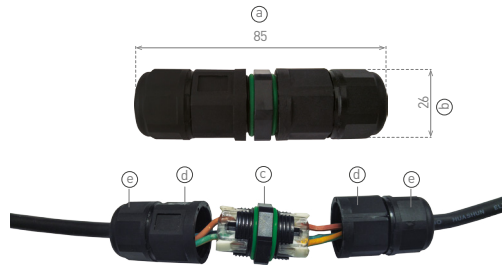

VILLANYSZERELÉSI ANYAGOK

CTC IP68

- ÖSSZEKÖTŐ ELEMÉK
- anyaga: poliamid (PA66)
- kültéri használatra alkalmas
- IP68 védetségű vízálló kábelcsatlakozó
- csavarmentes sorkapocs

GXSP007

GXSP006

GXSP008

		EAN	PIN		\overleftarrow{a} [mm]	\overleftarrow{b} [mm]	c	d	e	
CTC IP68 5x1,5	GXSP006	8592660123981	5	0,75 - 1,5mm ²	98	30	M28	M28	M24	10/300
CTC IP68 3x1,5	GXSP007	8592660123998	3	0,75 - 1,5mm ²	85	26	M24	M24	M24	10/300
CTC-D IP68 3x1,5	GXSP008	8592660124001	3	0,75 - 1,5mm ²	105	30	-	M28	M24	10/300

CSJ IP68

- ÖSSZEKÖTŐ ELEMÉK
- anyaga: poliamid (PA66)
- kültéri használatra alkalmas
- IP68 védetségű vízálló kábelcsatlakozó

		EAN	PIN		\overleftarrow{a} [mm]	\overleftarrow{b} [mm]	\overleftarrow{c} [mm]	\overleftarrow{d} [mm]	\overleftarrow{e} [mm]	\overleftarrow{f} [mm]	
CSJ IP68 2x1,5	GXSP001	8592660117980	2	0,75 - 1,5mm ²	77	26	7	M20x1,5	11	6	10/500
CSJ IP68 3x1,5	GXSP002	8592660117997	3	0,75 - 1,5mm ²	77	26	7	M20x1,5	11	6	10/500
CSJ IP68 5x1,5	GXSP003	8592660118000	5	1,0 - 1,5mm ²	112	33	12	M25x1,5	11	6	10/400