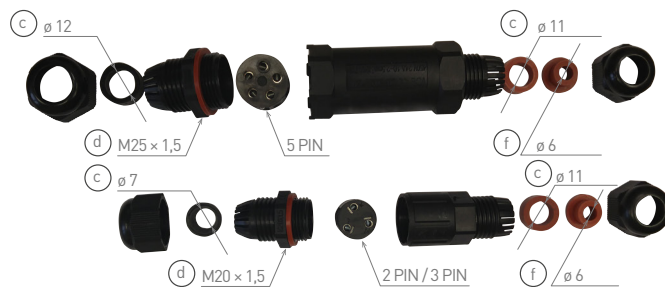

VILLANYSZERELÉSI ANYAGOK

CTC IP68

- ÖSSZEKÖTŐ ELEMÉK
- anyaga: poliamid (PA66)
- kültéri használatra alkalmas
- IP68 védetségű vízálló kábelcsatlakozó
- csavarmentes sorkapocs

GXSP007

GXSP006

GXSP008

		EAN	PIN		\overleftarrow{a} [mm]	\overleftarrow{b} [mm]	c	d	e	
CTC IP68 5x1,5	GXSP006	8592660123981	5	0,75 - 1,5mm ²	98	30	M28	M28	M24	10/300
CTC IP68 3x1,5	GXSP007	8592660123998	3	0,75 - 1,5mm ²	85	26	M24	M24	M24	10/300
CTC-D IP68 3x1,5	GXSP008	8592660124001	3	0,75 - 1,5mm ²	105	30	-	M28	M24	10/300

CSJ IP68

- ÖSSZEKÖTŐ ELEMÉK
- anyaga: poliamid (PA66)
- kültéri használatra alkalmas
- IP68 védetségű vízálló kábelcsatlakozó

		EAN	PIN		\overleftarrow{a} [mm]	\overleftarrow{b} [mm]	\overleftarrow{c} [mm]	\overleftarrow{d} [mm]	\overleftarrow{e} [mm]	\overleftarrow{f} [mm]	
CSJ IP68 2x1,5	GXSP001	8592660117980	2	0,75 - 1,5mm ²	77	26	7	M20x1,5	11	6	10/500
CSJ IP68 3x1,5	GXSP002	8592660117997	3	0,75 - 1,5mm ²	77	26	7	M20x1,5	11	6	10/500
CSJ IP68 5x1,5	GXSP003	8592660118000	5	1,0 - 1,5mm ²	112	33	12	M25x1,5	11	6	10/400