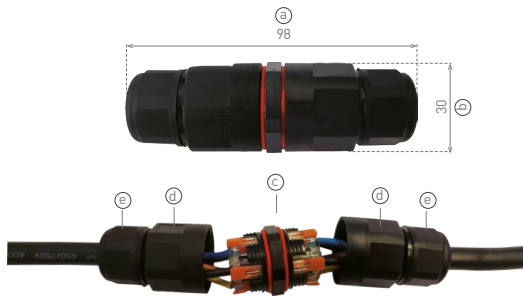

VILLANYSZERELÉSI ANYAGOK

CTC IP68

- ÖSSZEKÖTŐ ELEMÉK
- anyaga: poliamid (PA66)
- kültéri használatra alkalmas
- IP68 védetségű vízálló kábelcsatlakozó
- csavarmentes sorkapocs

GXSP007

GXSP006

GXSP008

		EAN	PIN		\overleftarrow{a} [mm]	\overleftarrow{b} [mm]	c	d	e	
CTC IP68 5x1,5	GXSP006	8592660123981	5	0,75 - 1,5mm ²	98	30	M28	M28	M24	10/300
CTC IP68 3x1,5	GXSP007	8592660123998	3	0,75 - 1,5mm ²	85	26	M24	M24	M24	10/300
CTC-D IP68 3x1,5	GXSP008	8592660124001	3	0,75 - 1,5mm ²	105	30	-	M28	M24	10/300

CSJ IP68

- ÖSSZEKÖTŐ ELEMÉK
- anyaga: poliamid (PA66)
- kültéri használatra alkalmas
- IP68 védetségű vízálló kábelcsatlakozó

		EAN	PIN		\overleftarrow{a} [mm]	\overleftarrow{b} [mm]	\overleftarrow{c} [mm]	\overleftarrow{d} [mm]	\overleftarrow{e} [mm]	\overleftarrow{f} [mm]	
CSJ IP68 2x1,5	GXSP001	8592660117980	2	0,75 - 1,5mm ²	77	26	7	M20x1,5	11	6	10/500
CSJ IP68 3x1,5	GXSP002	8592660117997	3	0,75 - 1,5mm ²	77	26	7	M20x1,5	11	6	10/500
CSJ IP68 5x1,5	GXSP003	8592660118000	5	1,0 - 1,5mm ²	112	33	12	M25x1,5	11	6	10/400