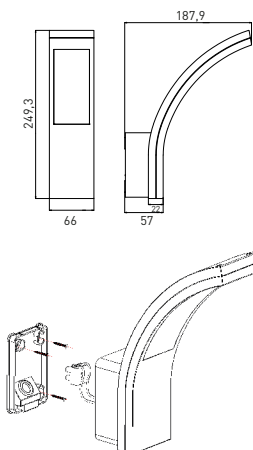

NEUTRAL WHITE

|                |         |               | color  |    |      | color           | Tc CCT | Ra CRI | kg   |      |
|----------------|---------|---------------|--------|----|------|-----------------|--------|--------|------|------|
| FALCO W 10W NW | GXPS147 | 8592660132204 | biela  | 10 | 700  | neutrálna biela | 4000K  | ≥80    | 0,42 | 1/20 |
| FALCO B 10W NW | GXPS148 | 8592660132211 | čierna | 10 | 700  | neutrálna biela | 4000K  | ≥80    | 0,42 | 1/20 |
| FALCO W 15W NW | GXPS145 | 8592660132181 | biela  | 15 | 1050 | neutrálna biela | 4000K  | ≥80    | 0,42 | 1/20 |
| FALCO B 15W NW | GXPS146 | 8592660132198 | čierna | 15 | 1050 | neutrálna biela | 4000K  | ≥80    | 0,42 | 1/20 |