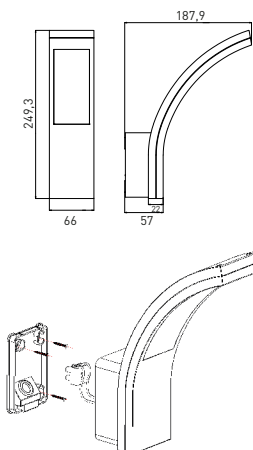

KÜLTÉRI LED LÁMPÁK

FALCO

- SMD LED LÁMPA
- lámpatest: polikarbonát (PC)
- a lámpatest diffúzora: polikarbonát (PC)
- por- és vízálló
- hosszú élettartam, türi a gyakori kapcsolást
- decens, kül- és beltérben egyaránt használható fényforrás