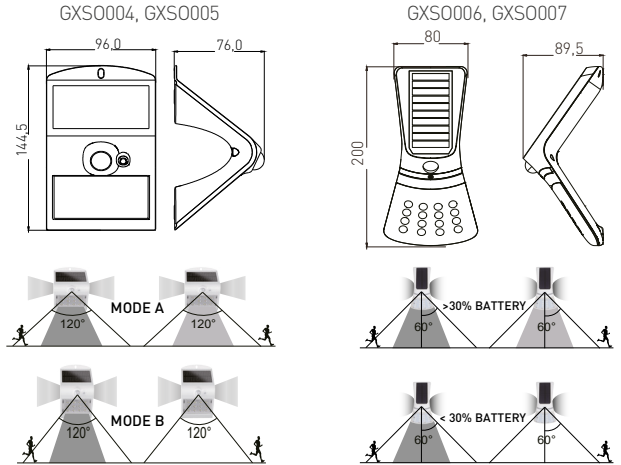

LED OUTDOOR SVIETIDLÁ

FOX SOLAR

- BATERIOVÉ LED SOLÁRNE SVIETIDLO
- vhodné k orientačnému osvetleniu vonkajších priestorov
- teleso svietidla: akrylonitril-butadien-styren (ABS) + polykarbonát (PC)
- difuzor: polykarbonát (PC)
- obsahuje infračervené čidlo pohybu
- sviete len v prítmi alebo v tme
- nabíjanie batérie pomocou solárneho panelu
- GXSO004, GXSO005 - možnosť voľby 3 módov:
 - MÓD A - pri detekcii pohybu svieti predná aj spodná strana na 100% výkonu po dobu 10s (pokiaľ nie je pohyb detekovaný, predná i spodná strana svieti na 20% výkonu)
 - MÓD B - pri detekcii pohybu svieti predná aj spodná strana na 100% výkonu po dobu 10s (pokiaľ nie je pohyb detekovaný, svieti len spodná strana a to na 20% výkonu)
 - MÓD OFF - trvalo vypnuté
- GXSO006, GXSO007 - možnosť voľby 2 módov:
 - MÓD ON (>30%) - pokiaľ je kapacita batérie nad 30%, pri detekcii pohybu svieti predná i spodná strana na 100% výkonu po dobu 10s (pokiaľ nie je pohyb detekovaný, predná a spodná strana svieti na 20% výkonu)
 - MÓD ON (<30%) - pokiaľ je kapacita batérie pod 30%, pri detekcii pohybu svieti predná i spodná strana na 100% výkonu po dobu 10s (pokiaľ nie je pohyb detekovaný, svieti len spodná strana a to na 20% výkonu)
 - MÓD OFF - trvale vypnuté