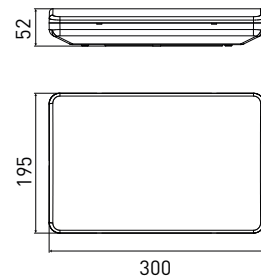

NEUTRAL WHITE

FRONT PROFI 12W LUX NW	GXPR130	8592660132228	12	1080	neutrális fehér	4000K	≥80	0,73	110°	1/10
FRONT PROFI 16W LUX NW	GXPR131	8592660132235	16	1500	neutrális fehér	4000K	≥80	0,73	110°	1/10