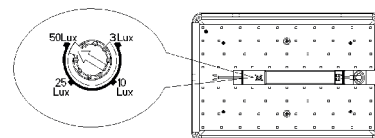

NEUTRAL WHITE

FRONT PROFI 12W LUX NW	GXPR130	8592660132228	12	1080	neutrális fehér	4000K	≥80	0,73	110°	1/10
FRONT PROFI 16W LUX NW	GXPR131	8592660132235	16	1500	neutrális fehér	4000K	≥80	0,73	110°	1/10