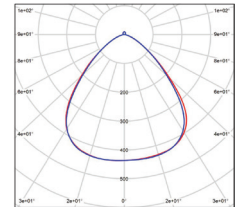

LED TECHNICKÁ SVÍTIDLA

GOLY PLUS

- SVÍTIDLO LED HIGH BAY
- těleso svítidla: hliník
- difuzor: polykarbonát (PC)
- technologie LED SMD Phillips 3030
- vysoká světelná účinnost - 160lm/W
- prachotěsný a voděodolný
- kompenzovaný jalový výkon (Pf>0.96)
- montážní závěs: M10
- pětiletá záruka na celé svítidlo

NEUTRAL
WHITE

		EAN	W	lm	color	Tc CCT	Ra CRI	←a→ [mm]	←C→ [mm]	kg
GOLY PLUS 150W 90 NW	GXHB071	8592660137193	150	24000	neutrální bílá	4000K	≥80	320	190	2,25
GOLY PLUS 200W 90 NW	GXHB072	8592660137209	200	32000	neutrální bílá	4000K	≥80	380	210	3,80