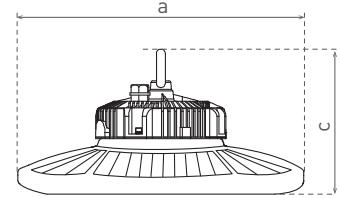

LED TECHNICKÁ SVÍTIDLA

GOLY PLUS

- SVÍTIDLO LED HIGH BAY
- těleso svítidla: hliník
- difuzor: polykarbonát (PC)
- technologie LED SMD Phillips 3030
- vysoká světelná účinnost - 160lm/W
- prachotěsný a voděodolný
- kompenzovaný jalový výkon (Pf>0.96)
- montážní závěs: M10
- pětiletá záruka na celé svítidlo