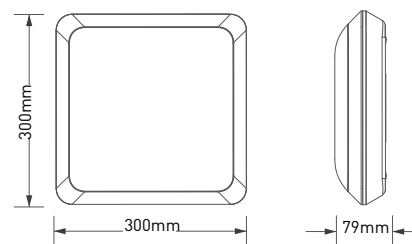

## TIPO

- SVIETIDLO LED SMD
- teleso svietidla: polykarbonát (PC)
- difúzor: polykarbonát (PC)
- prachotesné, vodeodolné
- veľká mechanická odolnosť
- vhodné k nasvetleniu vonkajších aj vnútorných priestorov
- vysoká svietivosť
- napájanie LED PCB zaisťuje integrovaný flicker-free napájací zdroj
- v porovnaní s klasickou žiarovkou až 85% zníženie spotreby elektrickej energie

NEUTRAL WHITE

220-240V-50/60Hz

IP<sub>66</sub>

IK<sub>10</sub> cover

-20+45°C

115°

25 000

			color	W	lm	color	T <sub>c</sub> CCT	R <sub>a</sub> CRI	kg	
TIPO-R 18W NW	GXPS140	8592660130934	biela	18	1900	neutrálna biela	4000K	≥80	0,74	1/6
TIPO-R 24W NW	GXPS141	8592660130941	biela	24	2500	neutrálna biela	4000K	≥80	0,78	1/6
TIPO-S 18W NW	GXPS142	8592660130958	biela	18	1900	neutrálna biela	4000K	≥80	0,96	1/6
TIPO-S 24W NW	GXPS143	8592660130965	biela	24	2500	neutrálna biela	4000K	≥80	0,95	1/6