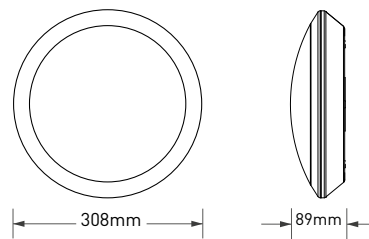

NEUTRAL WHITE

220-240V-50/60Hz

IP<sub>66</sub>

IK<sub>10</sub> cover

-20+45°C

115°

25 000

			color	W	lm	color	T <sub>c</sub> CCT	R <sub>a</sub> CRI	kg	
TIPO-R 18W NW	GXPS140	8592660130934	biela	18	1900	neutrálna biela	4000K	≥80	0,74	1/6
TIPO-R 24W NW	GXPS141	8592660130941	biela	24	2500	neutrálna biela	4000K	≥80	0,78	1/6
TIPO-S 18W NW	GXPS142	8592660130958	biela	18	1900	neutrálna biela	4000K	≥80	0,96	1/6
TIPO-S 24W NW	GXPS143	8592660130965	biela	24	2500	neutrálna biela	4000K	≥80	0,95	1/6