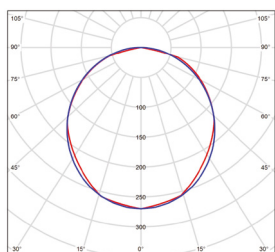

NEUTRAL WHITE

220-240V-50/60Hz

IP<sub>66</sub>

IK<sub>10</sub> cover

-20+45°C

115°

25 000

			color	W	lm	color	T <sub>c</sub> CCT	R <sub>a</sub> CRI	kg	
TIPO-R 18W NW	GXPS140	8592660130934	biela	18	1900	neutrálna biela	4000K	≥80	0,74	1/6
TIPO-R 24W NW	GXPS141	8592660130941	biela	24	2500	neutrálna biela	4000K	≥80	0,78	1/6
TIPO-S 18W NW	GXPS142	8592660130958	biela	18	1900	neutrálna biela	4000K	≥80	0,96	1/6
TIPO-S 24W NW	GXPS143	8592660130965	biela	24	2500	neutrálna biela	4000K	≥80	0,95	1/6