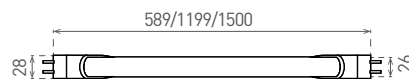

Schéma zapojenia:

GXLT010 FUSE LED TUBE
NIE JE súčasťou balenia.

NEUTRAL
WHITE

COOL
WHITE

						$\frac{T_c}{CCT}$	$\frac{Ra}{CRI}$	
DAISY LED T8 III -840-9W/60cm	GXDS305	8592660140155	9	neutrálna biela	1000	4000K	≥80	100
DAISY LED T8 III -860-9W/60cm	GXDS304	8592660140148	9	studená biela	1000	6000K	≥80	100
DAISY LED T8 III -840-18W/120cm	GXDS307	8592660140179	18	neutrálna biela	2000	4000K	≥80	180
DAISY LED T8 III -860-18W/120cm	GXDS306	8592660140162	18	studená biela	2000	6000K	≥80	180
DAISY LED T8 III -840-23W/150cm	GXDS309	8592660140193	23	neutrálna biela	2600	4000K	≥80	220
DAISY LED T8 III -860-23W/150cm	GXDS308	8592660140186	23	studená biela	2600	6000K	≥80	220