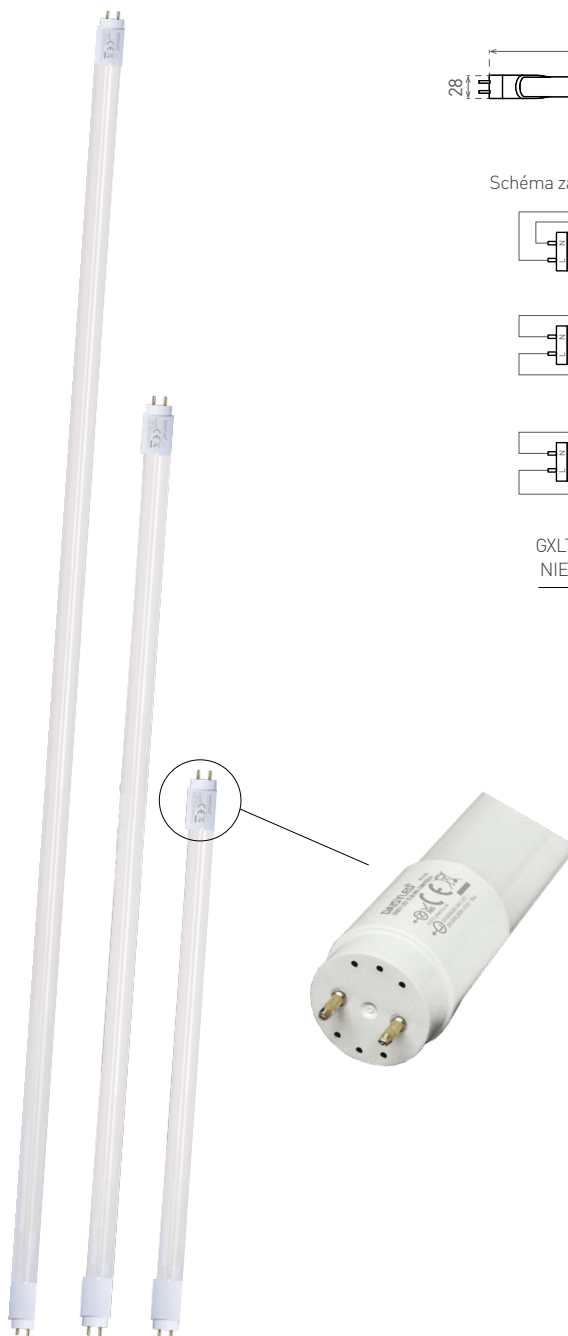

DAISY LED T8 III

- LED TRUBICE SMD
- energeticky efektívna náhrada za T8 žiarivky
- vysoký svetelný výkon
- okamžitý štart svetelného zdroja
- sklenený difuzor
- široký vyžarovací uhol
- napájanie priamo zo siete
- integrované vnútorné napájanie CCD LED
- technológia LED SMD 2835

Schéma zapojenia:

GXLT010 FUSE LED TUBE
NIE JE súčasťou balenia.

NEUTRAL
WHITE

COOL
WHITE

						$\frac{T_c}{CCT}$	$\frac{Ra}{CRI}$	
DAISY LED T8 III -840-9W/60cm	GXDS305	8592660140155	9	neutrálna biela	1000	4000K	≥80	100
DAISY LED T8 III -860-9W/60cm	GXDS304	8592660140148	9	studená biela	1000	6000K	≥80	100
DAISY LED T8 III -840-18W/120cm	GXDS307	8592660140179	18	neutrálna biela	2000	4000K	≥80	180
DAISY LED T8 III -860-18W/120cm	GXDS306	8592660140162	18	studená biela	2000	6000K	≥80	180
DAISY LED T8 III -840-23W/150cm	GXDS309	8592660140193	23	neutrálna biela	2600	4000K	≥80	220
DAISY LED T8 III -860-23W/150cm	GXDS308	8592660140186	23	studená biela	2600	6000K	≥80	220