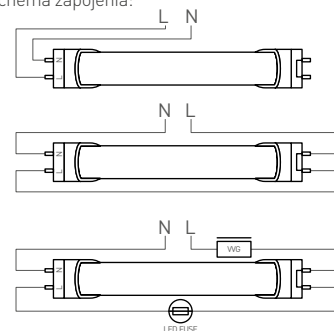

DAISY LED T8 III

- LED TRUBICE SMD
- energeticky efektívna náhrada za T8 žiarivky
- vysoký svetelný výkon
- okamžitý štart svetelného zdroja
- sklenený difuzor
- široký vyžarovací uhol
- napájanie priamo zo siete
- integrované vnútorné napájanie CCD LED
- technológia LED SMD 2835

Schéma zapojenia:

GXLT010 FUSE LED TUBE
NIE JE súčasťou balenia.

NEUTRAL
WHITE

COOL
WHITE

						$\frac{T_c}{CCT}$	$\frac{Ra}{CRI}$	
DAISY LED T8 III -840-9W/60cm	GXDS305	8592660140155	9	neutrálna biela	1000	4000K	≥80	100
DAISY LED T8 III -860-9W/60cm	GXDS304	8592660140148	9	studená biela	1000	6000K	≥80	100
DAISY LED T8 III -840-18W/120cm	GXDS307	8592660140179	18	neutrálna biela	2000	4000K	≥80	180
DAISY LED T8 III -860-18W/120cm	GXDS306	8592660140162	18	studená biela	2000	6000K	≥80	180
DAISY LED T8 III -840-23W/150cm	GXDS309	8592660140193	23	neutrálna biela	2600	4000K	≥80	220
DAISY LED T8 III -860-23W/150cm	GXDS308	8592660140186	23	studená biela	2600	6000K	≥80	220