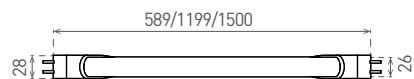

Bekötési rajz:

GXLT010 FUSE LED TUBE
a csomag NEM TARTALMAZZA.

NEUTRAL
WHITE

COOL
WHITE

DAISY LED T8 III -840-9W/60cm	GXDS305	8592660140155	9	neutrális fehér	1000	4000K	≥80	100
DAISY LED T8 III -860-9W/60cm	GXDS304	8592660140148	9	hideg fehér	1000	6000K	≥80	100
DAISY LED T8 III -840-18W/120cm	GXDS307	8592660140179	18	neutrális fehér	2000	4000K	≥80	180
DAISY LED T8 III -860-18W/120cm	GXDS306	8592660140162	18	hideg fehér	2000	6000K	≥80	180
DAISY LED T8 III -840-23W/150cm	GXDS309	8592660140193	23	neutrális fehér	2600	4000K	≥80	220
DAISY LED T8 III -860-23W/150cm	GXDS308	8592660140186	23	hideg fehér	2600	6000K	≥80	220