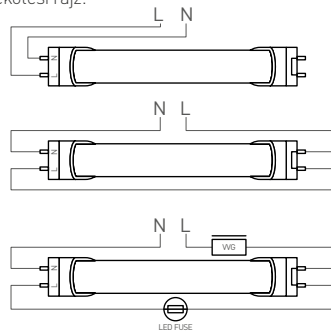

LED FÉNYFORRÁSOK

DAISY LED T8 III

- SMD LED FÉNYCSÖVEK
- energiatakarékos megoldás a T8 típusú fénycsövek kiváltására
- fokozott fényerő
- a fényforrás azonnal felfénylik
- üveg diffúzor
- széles sugárzási szög
- közvetlenül a hálózatról táplált
- beépített CCD LED tápforrás
- 2835 SMD LED technológia

Bekötési rajz:

GXLT010 FUSE LED TUBE
a csomag NEM TARTALMAZZA.

NEUTRAL
WHITE

COOL
WHITE

DAISY LED T8 III -840-9W/60cm	GXDS305	8592660140155	9	neutrális fehér	1000	4000K	≥80	100
DAISY LED T8 III -860-9W/60cm	GXDS304	8592660140148	9	hideg fehér	1000	6000K	≥80	100
DAISY LED T8 III -840-18W/120cm	GXDS307	8592660140179	18	neutrális fehér	2000	4000K	≥80	180
DAISY LED T8 III -860-18W/120cm	GXDS306	8592660140162	18	hideg fehér	2000	6000K	≥80	180
DAISY LED T8 III -840-23W/150cm	GXDS309	8592660140193	23	neutrális fehér	2600	4000K	≥80	220
DAISY LED T8 III -860-23W/150cm	GXDS308	8592660140186	23	hideg fehér	2600	6000K	≥80	220