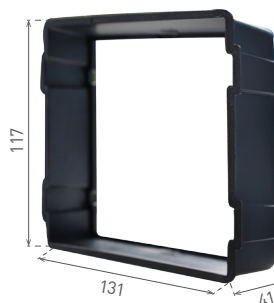

LED OUTDOOR SVÍTIDLA

LED WALL

- VESTAVNÉ LED SVÍTIDLO SMD
- těleso svítidla: slitina hliníku
- montážní box: plast
- energeticky úsporné svítidlo SMD LED 2835
- součástí balení napájení LED
- montážní box součástí balení
- životnost 20 000 hodin (dle směrnice ErP)
- prachotěsné, voděodolné

WALL 30 3W

WALL 20 3W

WALL 10 1,5W

COOL
WHITE

NEUTRAL
WHITE

WARM
WHITE

							T_c CCT	$\leftarrow a \rightarrow$ [mm]	$\leftarrow b \rightarrow$ [mm]	$\leftarrow C \rightarrow$ [mm]		
WALL 10 1,5W GRAY CW	GXLL002	8592660108964	šedá	1,5	30	studená bílá	6500K	90	90	46	0,25	1/50
WALL 10 1,5W GRAY NW	GXLL013	8592660120430	šedá	1,5	30	neutrální bílá	4000K	90	90	46	0,25	1/50
WALL 10 1,5W GRAY WW	GXLL008	8592660109701	šedá	1,5	30	teplá bílá	3000K	90	90	46	0,25	1/50
WALL 20 3W GRAY CW	GXLL004	8592660108988	šedá	3	110	studená bílá	6500K	140	70	48	0,3	1/50
WALL 20 3W GRAY NW	GXLL014	8592660120447	šedá	3	110	neutrální bílá	4000K	140	70	48	0,3	1/50
WALL 20 3W GRAY WW	GXLL010	8592660109725	šedá	3	110	teplá bílá	3000K	140	70	48	0,3	1/50
WALL 30 3W GRAY CW	GXLL006	8592660109008	šedá	3	110	studená bílá	6500K	140	140	51	0,43	1/20
WALL 30 3W GRAY NW	GXLL015	8592660120454	šedá	3	110	neutrální bílá	4000K	140	140	51	0,43	1/20
WALL 30 3W GRAY WW	GXLL012	8592660109749	šedá	3	110	teplá bílá	3000K	140	140	51	0,43	1/20