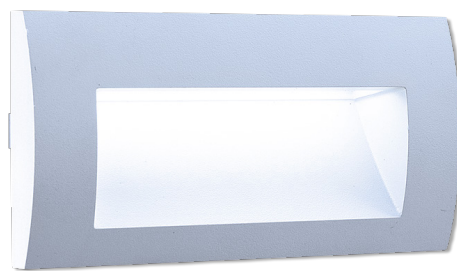

LED OUTDOOR SVÍTIDLA

LED WALL

- VESTAVNÉ LED SVÍTIDLO SMD
- těleso svítidla: slitina hliníku
- montážní box: plast
- energeticky úsporné svítidlo SMD LED 2835
- součástí balení napájení LED
- montážní box součástí balení
- životnost 20 000 hodin (dle směrnice ErP)
- prachotěsné, voděodolné

WALL 30 3W

WALL 20 3W

WALL 10 1,5W

COOL
WHITE

NEUTRAL
WHITE

WARM
WHITE

							T_c CCT	$\leftarrow a \rightarrow$ [mm]	$\leftarrow b \rightarrow$ [mm]	$\leftarrow C \rightarrow$ [mm]		
WALL 10 1,5W GRAY CW	GXLL002	8592660108964	šedá	1,5	30	studená bílá	6500K	90	90	46	0,25	1/50
WALL 10 1,5W GRAY NW	GXLL013	8592660120430	šedá	1,5	30	neutrální bílá	4000K	90	90	46	0,25	1/50
WALL 10 1,5W GRAY WW	GXLL008	8592660109701	šedá	1,5	30	teplá bílá	3000K	90	90	46	0,25	1/50
WALL 20 3W GRAY CW	GXLL004	8592660108988	šedá	3	110	studená bílá	6500K	140	70	48	0,3	1/50
WALL 20 3W GRAY NW	GXLL014	8592660120447	šedá	3	110	neutrální bílá	4000K	140	70	48	0,3	1/50
WALL 20 3W GRAY WW	GXLL010	8592660109725	šedá	3	110	teplá bílá	3000K	140	70	48	0,3	1/50
WALL 30 3W GRAY CW	GXLL006	8592660109008	šedá	3	110	studená bílá	6500K	140	140	51	0,43	1/20
WALL 30 3W GRAY NW	GXLL015	8592660120454	šedá	3	110	neutrální bílá	4000K	140	140	51	0,43	1/20
WALL 30 3W GRAY WW	GXLL012	8592660109749	šedá	3	110	teplá bílá	3000K	140	140	51	0,43	1/20