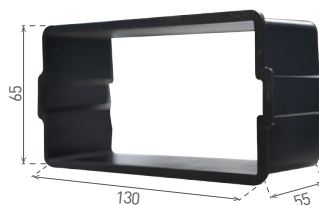

LED OUTDOOR SVÍTIDLA

LED WALL

- VESTAVNÉ LED SVÍTIDLO SMD
- těleso svítidla: slitina hliníku
- montážní box: plast
- energeticky úsporné svítidlo SMD LED 2835
- součástí balení napájení LED
- montážní box součástí balení
- životnost 20 000 hodin (dle směrnice ErP)
- prachotěsné, voděodolné

WALL 30 3W

WALL 20 3W

WALL 10 1,5W

COOL
WHITE

NEUTRAL
WHITE

WARM
WHITE

							T_c CCT	$\leftarrow a \rightarrow$ [mm]	$\leftarrow b \rightarrow$ [mm]	$\leftarrow C \rightarrow$ [mm]		
WALL 10 1,5W GRAY CW	GXLL002	8592660108964	šedá	1,5	30	studená bílá	6500K	90	90	46	0,25	1/50
WALL 10 1,5W GRAY NW	GXLL013	8592660120430	šedá	1,5	30	neutrální bílá	4000K	90	90	46	0,25	1/50
WALL 10 1,5W GRAY WW	GXLL008	8592660109701	šedá	1,5	30	teplá bílá	3000K	90	90	46	0,25	1/50
WALL 20 3W GRAY CW	GXLL004	8592660108988	šedá	3	110	studená bílá	6500K	140	70	48	0,3	1/50
WALL 20 3W GRAY NW	GXLL014	8592660120447	šedá	3	110	neutrální bílá	4000K	140	70	48	0,3	1/50
WALL 20 3W GRAY WW	GXLL010	8592660109725	šedá	3	110	teplá bílá	3000K	140	70	48	0,3	1/50
WALL 30 3W GRAY CW	GXLL006	8592660109008	šedá	3	110	studená bílá	6500K	140	140	51	0,43	1/20
WALL 30 3W GRAY NW	GXLL015	8592660120454	šedá	3	110	neutrální bílá	4000K	140	140	51	0,43	1/20
WALL 30 3W GRAY WW	GXLL012	8592660109749	šedá	3	110	teplá bílá	3000K	140	140	51	0,43	1/20