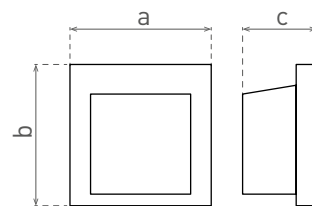

LED OUTDOOR SVÍTIDLA

LED WALL

- VESTAVNÉ LED SVÍTIDLO SMD
- těleso svítidla: slitina hliníku
- montážní box: plast
- energeticky úsporné svítidlo SMD LED 2835
- součástí balení napájení LED
- montážní box součástí balení
- životnost 20 000 hodin (dle směrnice ErP)
- prachotěsné, voděodolné

WALL 30 3W

WALL 20 3W

WALL 10 1,5W

COOL
WHITE

NEUTRAL
WHITE

WARM
WHITE

							T_c CCT	$\leftarrow a \rightarrow$ [mm]	$\leftarrow b \rightarrow$ [mm]	$\leftarrow C \rightarrow$ [mm]		
WALL 10 1,5W GRAY CW	GXLL002	8592660108964	šedá	1,5	30	studená bílá	6500K	90	90	46	0,25	1/50
WALL 10 1,5W GRAY NW	GXLL013	8592660120430	šedá	1,5	30	neutrální bílá	4000K	90	90	46	0,25	1/50
WALL 10 1,5W GRAY WW	GXLL008	8592660109701	šedá	1,5	30	teplá bílá	3000K	90	90	46	0,25	1/50
WALL 20 3W GRAY CW	GXLL004	8592660108988	šedá	3	110	studená bílá	6500K	140	70	48	0,3	1/50
WALL 20 3W GRAY NW	GXLL014	8592660120447	šedá	3	110	neutrální bílá	4000K	140	70	48	0,3	1/50
WALL 20 3W GRAY WW	GXLL010	8592660109725	šedá	3	110	teplá bílá	3000K	140	70	48	0,3	1/50
WALL 30 3W GRAY CW	GXLL006	8592660109008	šedá	3	110	studená bílá	6500K	140	140	51	0,43	1/20
WALL 30 3W GRAY NW	GXLL015	8592660120454	šedá	3	110	neutrální bílá	4000K	140	140	51	0,43	1/20
WALL 30 3W GRAY WW	GXLL012	8592660109749	šedá	3	110	teplá bílá	3000K	140	140	51	0,43	1/20