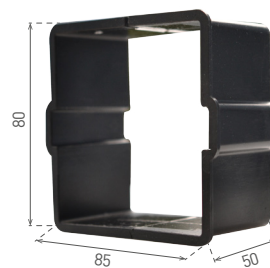

LED OUTDOOR SVÍTIDLA

LED WALL

- VESTAVNÉ LED SVÍTIDLO SMD
- těleso svítidla: slitina hliníku
- montážní box: plast
- energeticky úsporné svítidlo SMD LED 2835
- součástí balení napájení LED
- montážní box součástí balení
- životnost 20 000 hodin (dle směrnice ErP)
- prachotěsné, voděodolné

WALL 30 3W

WALL 20 3W

WALL 10 1,5W

COOL
WHITE

NEUTRAL
WHITE

WARM
WHITE

							T_c CCT	$\leftarrow a \rightarrow$ [mm]	$\leftarrow b \rightarrow$ [mm]	$\leftarrow C \rightarrow$ [mm]		
WALL 10 1,5W GRAY CW	GXLL002	8592660108964	šedá	1,5	30	studená bílá	6500K	90	90	46	0,25	1/50
WALL 10 1,5W GRAY NW	GXLL013	8592660120430	šedá	1,5	30	neutrální bílá	4000K	90	90	46	0,25	1/50
WALL 10 1,5W GRAY WW	GXLL008	8592660109701	šedá	1,5	30	teplá bílá	3000K	90	90	46	0,25	1/50
WALL 20 3W GRAY CW	GXLL004	8592660108988	šedá	3	110	studená bílá	6500K	140	70	48	0,3	1/50
WALL 20 3W GRAY NW	GXLL014	8592660120447	šedá	3	110	neutrální bílá	4000K	140	70	48	0,3	1/50
WALL 20 3W GRAY WW	GXLL010	8592660109725	šedá	3	110	teplá bílá	3000K	140	70	48	0,3	1/50
WALL 30 3W GRAY CW	GXLL006	8592660109008	šedá	3	110	studená bílá	6500K	140	140	51	0,43	1/20
WALL 30 3W GRAY NW	GXLL015	8592660120454	šedá	3	110	neutrální bílá	4000K	140	140	51	0,43	1/20
WALL 30 3W GRAY WW	GXLL012	8592660109749	šedá	3	110	teplá bílá	3000K	140	140	51	0,43	1/20