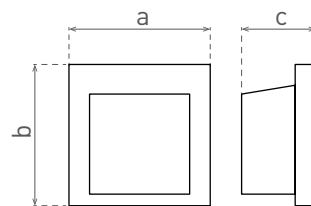

LED WALL

- SÜLLYESZTETT SMD LED LÁMPA
- lámpatest: alumíniumöntvény
- szerelvénydoboz: műanyag
- energiatakarékos SMD 2835 LED lámpa
- a csomag tartalmazza a LED tápforrást
- a csomag tartalmazza a szerelvénydobozt
- 20 000 óra átlagos élettartam (az ErPirányelv szerint)
- por- és vízálló

WALL 30 3W

WALL 20 3W

WALL 10 1,5W

COOL
WHITE

NEUTRAL
WHITE

WARM
WHITE

							T_c CCT	$\leftarrow a \rightarrow$ [mm]	$\leftarrow b \rightarrow$ [mm]	$\leftarrow C \rightarrow$ [mm]		
WALL 10 1,5W GRAY CW	GXLL002	8592660108964	szürke	1,5	30	hideg fehér	6500K	90	90	46	0,25	1/50
WALL 10 1,5W GRAY NW	GXLL013	8592660120430	szürke	1,5	30	neutrális fehér	4000K	90	90	46	0,25	1/50
WALL 10 1,5W GRAY WW	GXLL008	8592660109701	szürke	1,5	30	meleg fehér	3000K	90	90	46	0,25	1/50
WALL 20 3W GRAY CW	GXLL004	8592660108988	szürke	3	110	hideg fehér	6500K	140	70	48	0,3	1/50
WALL 20 3W GRAY NW	GXLL014	8592660120447	szürke	3	110	neutrális fehér	4000K	140	70	48	0,3	1/50
WALL 20 3W GRAY WW	GXLL010	8592660109725	szürke	3	110	meleg fehér	3000K	140	70	48	0,3	1/50
WALL 30 3W GRAY CW	GXLL006	8592660109008	szürke	3	110	hideg fehér	6500K	140	140	51	0,43	1/20
WALL 30 3W GRAY NW	GXLL015	8592660120454	szürke	3	110	neutrális fehér	4000K	140	140	51	0,43	1/20
WALL 30 3W GRAY WW	GXLL012	8592660109749	szürke	3	110	meleg fehér	3000K	140	140	51	0,43	1/20