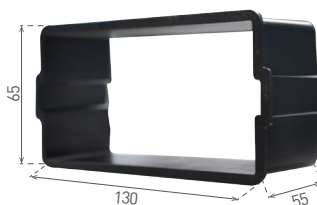

LED WALL

- SÜLLYESZTETT SMD LED LÁMPA
- lámpatest: alumíniumöntvény
- szerelvénydoboz: műanyag
- energiatakarékos SMD 2835 LED lámpa
- a csomag tartalmazza a LED tápforrást
- a csomag tartalmazza a szerelvénydobozt
- 20 000 óra átlagos élettartam (az ErPirányelv szerint)
- por- és vízálló

WALL 30 3W

WALL 20 3W

WALL 10 1,5W

COOL
WHITE

NEUTRAL
WHITE

WARM
WHITE

							T_c CCT	$\leftarrow a \rightarrow$ [mm]	$\leftarrow b \rightarrow$ [mm]	$\leftarrow C \rightarrow$ [mm]		
WALL 10 1,5W GRAY CW	GXLL002	8592660108964	szürke	1,5	30	hideg fehér	6500K	90	90	46	0,25	1/50
WALL 10 1,5W GRAY NW	GXLL013	8592660120430	szürke	1,5	30	neutrális fehér	4000K	90	90	46	0,25	1/50
WALL 10 1,5W GRAY WW	GXLL008	8592660109701	szürke	1,5	30	meleg fehér	3000K	90	90	46	0,25	1/50
WALL 20 3W GRAY CW	GXLL004	8592660108988	szürke	3	110	hideg fehér	6500K	140	70	48	0,3	1/50
WALL 20 3W GRAY NW	GXLL014	8592660120447	szürke	3	110	neutrális fehér	4000K	140	70	48	0,3	1/50
WALL 20 3W GRAY WW	GXLL010	8592660109725	szürke	3	110	meleg fehér	3000K	140	70	48	0,3	1/50
WALL 30 3W GRAY CW	GXLL006	8592660109008	szürke	3	110	hideg fehér	6500K	140	140	51	0,43	1/20
WALL 30 3W GRAY NW	GXLL015	8592660120454	szürke	3	110	neutrális fehér	4000K	140	140	51	0,43	1/20
WALL 30 3W GRAY WW	GXLL012	8592660109749	szürke	3	110	meleg fehér	3000K	140	140	51	0,43	1/20