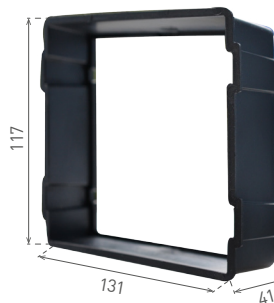

LED WALL

- SÜLLYESZTETT SMD LED LÁMPA
- lámpatest: alumíniumöntvény
- szerelvénydoboz: műanyag
- energiatakarékos SMD 2835 LED lámpa
- a csomag tartalmazza a LED tápforrást
- a csomag tartalmazza a szerelvénydobozt
- 20 000 óra átlagos élettartam (az ErPirányelv szerint)
- por- és vízálló

WALL 30 3W

WALL 20 3W

WALL 10 1,5W

COOL
WHITE

NEUTRAL
WHITE

WARM
WHITE

							T_c CCT	$\leftarrow a \rightarrow$ [mm]	$\leftarrow b \rightarrow$ [mm]	$\leftarrow C \rightarrow$ [mm]		
WALL 10 1,5W GRAY CW	GXLL002	8592660108964	szürke	1,5	30	hideg fehér	6500K	90	90	46	0,25	1/50
WALL 10 1,5W GRAY NW	GXLL013	8592660120430	szürke	1,5	30	neutrális fehér	4000K	90	90	46	0,25	1/50
WALL 10 1,5W GRAY WW	GXLL008	8592660109701	szürke	1,5	30	meleg fehér	3000K	90	90	46	0,25	1/50
WALL 20 3W GRAY CW	GXLL004	8592660108988	szürke	3	110	hideg fehér	6500K	140	70	48	0,3	1/50
WALL 20 3W GRAY NW	GXLL014	8592660120447	szürke	3	110	neutrális fehér	4000K	140	70	48	0,3	1/50
WALL 20 3W GRAY WW	GXLL010	8592660109725	szürke	3	110	meleg fehér	3000K	140	70	48	0,3	1/50
WALL 30 3W GRAY CW	GXLL006	8592660109008	szürke	3	110	hideg fehér	6500K	140	140	51	0,43	1/20
WALL 30 3W GRAY NW	GXLL015	8592660120454	szürke	3	110	neutrális fehér	4000K	140	140	51	0,43	1/20
WALL 30 3W GRAY WW	GXLL012	8592660109749	szürke	3	110	meleg fehér	3000K	140	140	51	0,43	1/20