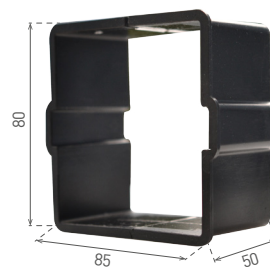

LED WALL

- SÜLLYESZTETT SMD LED LÁMPA
- lámpatest: alumíniumöntvény
- szerelvénydoboz: műanyag
- energiatakarékos SMD 2835 LED lámpa
- a csomag tartalmazza a LED tápforrást
- a csomag tartalmazza a szerelvénydobozt
- 20 000 óra átlagos élettartam (az ErPirányelv szerint)
- por- és vízálló

WALL 30 3W

WALL 20 3W

WALL 10 1,5W

COOL
WHITE

NEUTRAL
WHITE

WARM
WHITE

							T_c CCT	$\leftarrow a \rightarrow$ [mm]	$\leftarrow b \rightarrow$ [mm]	$\leftarrow C \rightarrow$ [mm]		
WALL 10 1,5W GRAY CW	GXLL002	8592660108964	szürke	1,5	30	hideg fehér	6500K	90	90	46	0,25	1/50
WALL 10 1,5W GRAY NW	GXLL013	8592660120430	szürke	1,5	30	neutrális fehér	4000K	90	90	46	0,25	1/50
WALL 10 1,5W GRAY WW	GXLL008	8592660109701	szürke	1,5	30	meleg fehér	3000K	90	90	46	0,25	1/50
WALL 20 3W GRAY CW	GXLL004	8592660108988	szürke	3	110	hideg fehér	6500K	140	70	48	0,3	1/50
WALL 20 3W GRAY NW	GXLL014	8592660120447	szürke	3	110	neutrális fehér	4000K	140	70	48	0,3	1/50
WALL 20 3W GRAY WW	GXLL010	8592660109725	szürke	3	110	meleg fehér	3000K	140	70	48	0,3	1/50
WALL 30 3W GRAY CW	GXLL006	8592660109008	szürke	3	110	hideg fehér	6500K	140	140	51	0,43	1/20
WALL 30 3W GRAY NW	GXLL015	8592660120454	szürke	3	110	neutrális fehér	4000K	140	140	51	0,43	1/20
WALL 30 3W GRAY WW	GXLL012	8592660109749	szürke	3	110	meleg fehér	3000K	140	140	51	0,43	1/20