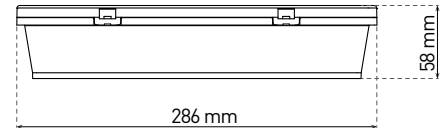

LED TECHNICKÉ SVIETIDLÁ

MAGION

- LED NÚDZOVÉ SVIETIDLO
- vhodné pre núdzové osvetlenie únikových a evakuačných ciest
- možnosť doplniť piktogramy
- teleso svietidla: polykarbonát (PC)
- difúzor: polykarbonát (PC)
- svietidlo pre trvalé núdzové osvetlenie (verzia maintained - GXN0010)
- svietidlo pre dočasné núdzové osvetlenie (verzia non-maintained GXN0015, GXN0020)
- integrované testovacie tlačítko
- záruka 5 rokov na svietidlo
- záruka 2 roky na batérie