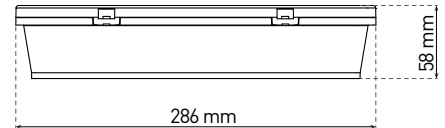

OPRAWY TECHNICZNE LED

MAGION

- OPRAWA LED Z ZASILANIEM AWARYJNYM
- przeznaczone do oświetlenia awaryjnego i dróg ewakuacyjnych
- możliwość uzupełnienia o piktogramy
- obudowa: poliwęglan (PC)
- klosz: poliwęglan (PC)
- oprawy o działaniu sieciowo-awaryjnym (GXN0010)
- oprawy o działaniu awaryjnym (GXN0015, GXN0020)
- zintegrowany przycisk test
- 5 lat gwarancji na oprawę oświetleniową
- 2 lata gwarancji na baterie