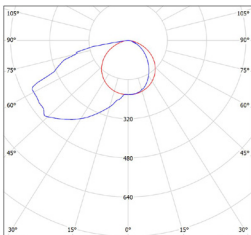

OPRAWY TECHNICZNE LED

MAGION

- OPRAWA LED Z ZASILANIEM AWARYJNYM
- przeznaczone do oświetlenia awaryjnego i dróg ewakuacyjnych
- możliwość uzupełnienia o piktogramy
- obudowa: poliwęglan (PC)
- klosz: poliwęglan (PC)
- oprawy o działaniu sieciowo-awaryjnym (GXN0010)
- oprawy o działaniu awaryjnym (GXN0015, GXN0020)
- zintegrowany przycisk test
- 5 lat gwarancji na oprawę oświetleniową
- 2 lata gwarancji na baterie