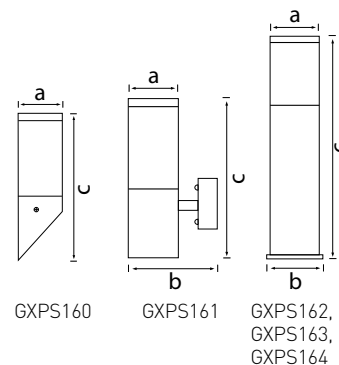

## SALIX E27

- NÁSTĚNNÉ/SLOUPKOVÉ SVÍTIDLO
- těleso svítidla: nerezový plech, lak: antracitová šedá
- difuzor svítidla: polykarbonát (PC)
- určeno pro LED E27 žárovky o maximálním výkonu 15W a průměru 60mm
- voděodolné

GXPS160

GXPS164

GXPS163

GXPS162

GXPS161

		color	EAN		$\leftarrow a \rightarrow$ [mm]	$\leftarrow b \rightarrow$ [mm]	$\leftarrow c \rightarrow$ [mm]		
SALIX-R 10 E27	GXPS160	šedá	8592660134475	LED E27 max.15W (Ø60mm)	75	-	360	0,40	1/12
SALIX-R 20 E27	GXPS161	šedá	8592660134482	LED E27 max.15W (Ø60mm)	75	150	370	0,58	1/12
SALIX-R 45 E27	GXPS162	šedá	8592660134499	LED E27 max.15W (Ø60mm)	75	117	450	0,58	1/12
SALIX-R 60 E27	GXPS163	šedá	8592660134505	LED E27 max.15W (Ø60mm)	75	117	600	0,73	1/12
SALIX-R 80 E27	GXPS164	šedá	8592660134512	LED E27 max.15W (Ø60mm)	75	117	800	0,93	1/6