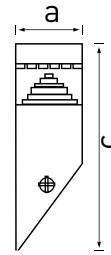

## SALIX WALL

- KINKIET LED SMD
- obudowa: blacha stalowa, kolor: antracytowy szary
- klosz: poliwęglan (PC)
- deszczoodporna

GXPS093, GXPS094

GXPS096, GXPS097

GXPS093

GXPS094

GXPS096

GXPS097

NEUTRAL WHITE

							$T_c$ CCT	$R_a$ CRI	$\overleftarrow{a}$ [mm]	$\overleftarrow{b}$ [mm]	$\overleftarrow{c}$ [mm]		
SALIX-R 10 6W NW	GXPS093	8592660123271	szary	6	350	neutralna biała	4000K	≥80	76	-	237	0,27	1/20
SALIX-S 10 6W NW	GXPS094	8592660123288	szary	6	400	neutralna biała	4000K	≥80	80	-	190	0,27	1/20
SALIX-R 20 6W NW	GXPS096	8592660123301	szary	6	350	neutralna biała	4000K	≥80	76	145	160	0,41	1/20
SALIX-S 20 6W NW	GXPS097	8592660123318	szary	6	400	neutralna biała	4000K	≥80	80	133	142	0,30	1/20