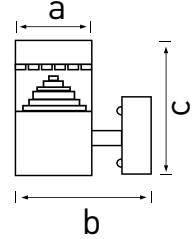

## SALIX WALL

- KINKIET LED SMD
- obudowa: blacha stalowa, kolor: antracytowy szary
- klosz: poliwęglan (PC)
- deszczoodporna

GXPS093, GXPS094

GXPS096, GXPS097

GXPS093

GXPS094

GXPS096

GXPS097

NEUTRAL WHITE

							$T_c$ CCT	$R_a$ CRI	$\overleftarrow{a}$ [mm]	$\overleftarrow{b}$ [mm]	$\overleftarrow{c}$ [mm]		
SALIX-R 10 6W NW	GXPS093	8592660123271	szary	6	350	neutralna biała	4000K	≥80	76	-	237	0,27	1/20
SALIX-S 10 6W NW	GXPS094	8592660123288	szary	6	400	neutralna biała	4000K	≥80	80	-	190	0,27	1/20
SALIX-R 20 6W NW	GXPS096	8592660123301	szary	6	350	neutralna biała	4000K	≥80	76	145	160	0,41	1/20
SALIX-S 20 6W NW	GXPS097	8592660123318	szary	6	400	neutralna biała	4000K	≥80	80	133	142	0,30	1/20