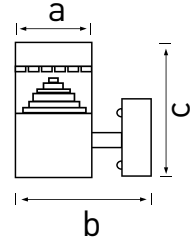

LED OUTDOOR SVIETIDLÁ

SALIX WALL

- NÁSTENNÉ SVIETIDLO LED SMD
- teleso svietidla: nerezový plech, lak: antracitová sivá
- difúzor svietidla: polykarbonát (PC)
- vodeodolné

GXPS093, GXPS094

GXPS096, GXPS097

GXPS093

GXPS094

GXPS096

GXPS097

NEUTRAL WHITE

			color	W	lm	color	T _c CCT	R _a CRI	←a→ [mm]	←b→ [mm]	←c→ [mm]	kg	
SALIX-R 10 6W NW	GXPS093	8592660123271	šedá	6	350	neutrálna biela	4000K	≥80	76	-	237	0,27	1/20
SALIX-S 10 6W NW	GXPS094	8592660123288	šedá	6	400	neutrálna biela	4000K	≥80	80	-	190	0,27	1/20
SALIX-R 20 6W NW	GXPS096	8592660123301	šedá	6	350	neutrálna biela	4000K	≥80	76	145	160	0,41	1/20
SALIX-S 20 6W NW	GXPS097	8592660123318	šedá	6	400	neutrálna biela	4000K	≥80	80	133	142	0,30	1/20