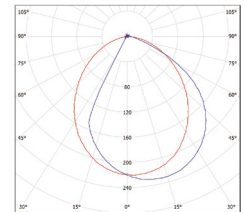

NEUTRAL  
WHITE

								$T_c$	$R_a$	$\overleftarrow{a}$	$\overleftarrow{b}$	$\overleftarrow{c}$		
		EAN	color	W	lm	color	CCT	CRI	[mm]	[mm]	[mm]	kg		
STEP 3,5W GRAY NW	GXPS073	8592660120492	szürke	3,5	100	neutrális fehér	4000K	≥80	130	55	30	0,18	1/50	
STEP 6W GRAY NW	GXPS076	8592660120508	szürke	6	220	neutrális fehér	4000K	≥80	170	60	31,5	0,24	1/50	
STEP 10W GRAY NW	GXPS079	8592660120515	szürke	10	850	neutrális fehér	4000K	≥80	245	80	45	0,57	1/20	
STEP 3,5W Anthracite NW	GXPS074	8592660125541	antracitszürke	3,5	100	neutrális fehér	4000K	≥80	130	55	30	0,18	1/50	
STEP 6W Anthracite NW	GXPS077	8592660125558	antracitszürke	6	220	neutrális fehér	4000K	≥80	170	60	31,5	0,24	1/50	
STEP 10W Anthracite NW	GXPS080	8592660125565	antracitszürke	10	850	neutrális fehér	4000K	≥80	245	80	45	0,57	1/20	