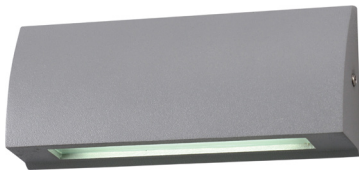

## STEP

- SMD LED LÁMPA
- lámpatest: alumínium
- a lámpatest diffúzora: edzett üveg
- por- és vízálló

GXPS079

GXPS080

GXPS076

GXPS077

GXPS073

GXPS074

NEUTRAL  
WHITE

								$T_c$	$R_a$	$\overleftarrow{a}$	$\overleftarrow{b}$	$\overleftarrow{c}$		
		EAN	color	W	lm	color	CCT	CRI	[mm]	[mm]	[mm]	kg		
STEP 3,5W GRAY NW	GXPS073	8592660120492	szürke	3,5	100	neutrális fehér	4000K	≥80	130	55	30	0,18	1/50	
STEP 6W GRAY NW	GXPS076	8592660120508	szürke	6	220	neutrális fehér	4000K	≥80	170	60	31,5	0,24	1/50	
STEP 10W GRAY NW	GXPS079	8592660120515	szürke	10	850	neutrális fehér	4000K	≥80	245	80	45	0,57	1/20	
STEP 3,5W Anthracite NW	GXPS074	8592660125541	antracitszürke	3,5	100	neutrális fehér	4000K	≥80	130	55	30	0,18	1/50	
STEP 6W Anthracite NW	GXPS077	8592660125558	antracitszürke	6	220	neutrális fehér	4000K	≥80	170	60	31,5	0,24	1/50	
STEP 10W Anthracite NW	GXPS080	8592660125565	antracitszürke	10	850	neutrális fehér	4000K	≥80	245	80	45	0,57	1/20	