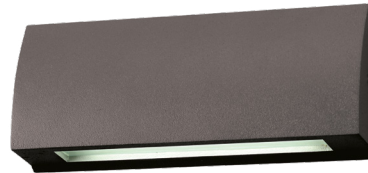

## STEP

- SMD LED LÁMPA
- lámpatest: alumínium
- a lámpatest diffúzora: edzett üveg
- por- és vízálló

GXPS079

GXPS080

GXPS076

GXPS077

GXPS073

GXPS074