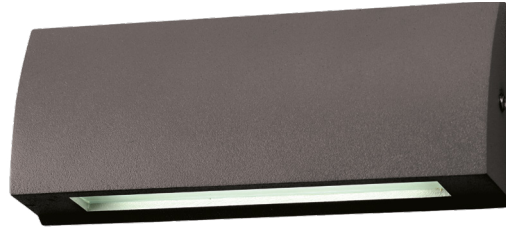

## STEP

- SMD LED LÁMPA
- lámpatest: alumínium
- a lámpatest diffúzora: edzett üveg
- por- és vízálló

GXPS079

GXPS080

GXPS076

GXPS077

GXPS073

GXPS074

NEUTRAL  
WHITE

								$T_c$	$R_a$	$\overleftarrow{a}$	$\overleftarrow{b}$	$\overleftarrow{c}$		
		EAN	color	W	lm	color	CCT	CRI	[mm]	[mm]	[mm]	kg		
STEP 3,5W GRAY NW	GXPS073	8592660120492	szürke	3,5	100	neutrális fehér	4000K	≥80	130	55	30	0,18	1/50	
STEP 6W GRAY NW	GXPS076	8592660120508	szürke	6	220	neutrális fehér	4000K	≥80	170	60	31,5	0,24	1/50	
STEP 10W GRAY NW	GXPS079	8592660120515	szürke	10	850	neutrális fehér	4000K	≥80	245	80	45	0,57	1/20	
STEP 3,5W Anthracite NW	GXPS074	8592660125541	antracitszürke	3,5	100	neutrális fehér	4000K	≥80	130	55	30	0,18	1/50	
STEP 6W Anthracite NW	GXPS077	8592660125558	antracitszürke	6	220	neutrális fehér	4000K	≥80	170	60	31,5	0,24	1/50	
STEP 10W Anthracite NW	GXPS080	8592660125565	antracitszürke	10	850	neutrális fehér	4000K	≥80	245	80	45	0,57	1/20	