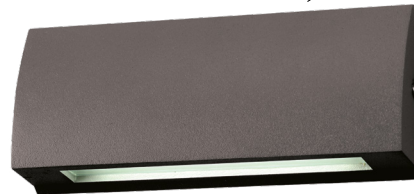

## STEP

- SMD LED LÁMPA
- lámpatest: alumínium
- a lámpatest diffúzora: edzett üveg
- por- és vízálló

GXPS079

GXPS080

GXPS076

GXPS077

GXPS073

GXPS074