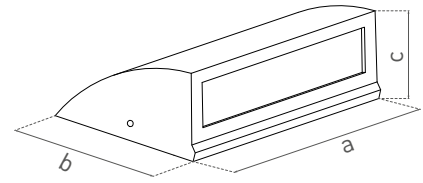

GXPS080

KÜLTÉRI LED LÁMPÁK

STEP

- SMD LED LÁMPA
- lámpatest: alumínium
- a lámpatest diffúzora: edzett üveg
- por- és vízálló

GXPS079