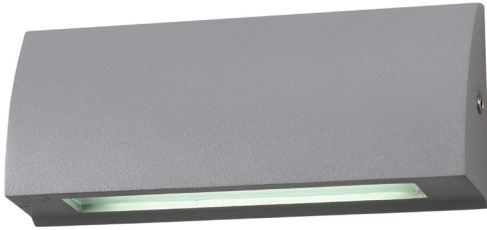

# KÜLTÉRI LED LÁMPÁK

## STEP

- SMD LED LÁMPA
- lámpatest: alumínium
- a lámpatest diffúzora: edzett üveg
- por- és vízálló

GXPS079

GXPS080

GXPS076

GXPS077

GXPS073

GXPS074

NEUTRAL  
WHITE

								$T_c$	$R_a$	$\overleftarrow{a}$	$\overleftarrow{b}$	$\overleftarrow{c}$		
		EAN	color	W	lm	color	CCT	CRI	[mm]	[mm]	[mm]	kg		
STEP 3,5W GRAY NW	GXPS073	8592660120492	szürke	3,5	100	neutrális fehér	4000K	≥80	130	55	30	0,18	1/50	
STEP 6W GRAY NW	GXPS076	8592660120508	szürke	6	220	neutrális fehér	4000K	≥80	170	60	31,5	0,24	1/50	
STEP 10W GRAY NW	GXPS079	8592660120515	szürke	10	850	neutrális fehér	4000K	≥80	245	80	45	0,57	1/20	
STEP 3,5W Anthracite NW	GXPS074	8592660125541	antracitszürke	3,5	100	neutrális fehér	4000K	≥80	130	55	30	0,18	1/50	
STEP 6W Anthracite NW	GXPS077	8592660125558	antracitszürke	6	220	neutrális fehér	4000K	≥80	170	60	31,5	0,24	1/50	
STEP 10W Anthracite NW	GXPS080	8592660125565	antracitszürke	10	850	neutrális fehér	4000K	≥80	245	80	45	0,57	1/20	