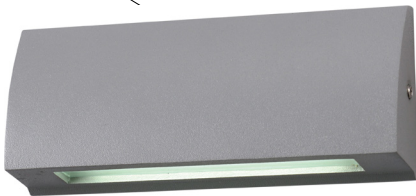

## STEP

- SMD LED LÁMPA
- lámpatest: alumínium
- a lámpatest diffúzora: edzett üveg
- por- és vízálló

GXPS079

GXPS080

GXPS076

GXPS077

GXPS073

GXPS074

NEUTRAL  
WHITE

								$T_c$	$R_a$	$\overleftarrow{a}$	$\overleftarrow{b}$	$\overleftarrow{c}$		
		EAN	color	W	lm	color	CCT	CRI	[mm]	[mm]	[mm]	kg		
STEP 3,5W GRAY NW	GXPS073	8592660120492	szürke	3,5	100	neutrális fehér	4000K	≥80	130	55	30	0,18	1/50	
STEP 6W GRAY NW	GXPS076	8592660120508	szürke	6	220	neutrális fehér	4000K	≥80	170	60	31,5	0,24	1/50	
STEP 10W GRAY NW	GXPS079	8592660120515	szürke	10	850	neutrális fehér	4000K	≥80	245	80	45	0,57	1/20	
STEP 3,5W Anthracite NW	GXPS074	8592660125541	antracitszürke	3,5	100	neutrális fehér	4000K	≥80	130	55	30	0,18	1/50	
STEP 6W Anthracite NW	GXPS077	8592660125558	antracitszürke	6	220	neutrális fehér	4000K	≥80	170	60	31,5	0,24	1/50	
STEP 10W Anthracite NW	GXPS080	8592660125565	antracitszürke	10	850	neutrális fehér	4000K	≥80	245	80	45	0,57	1/20	